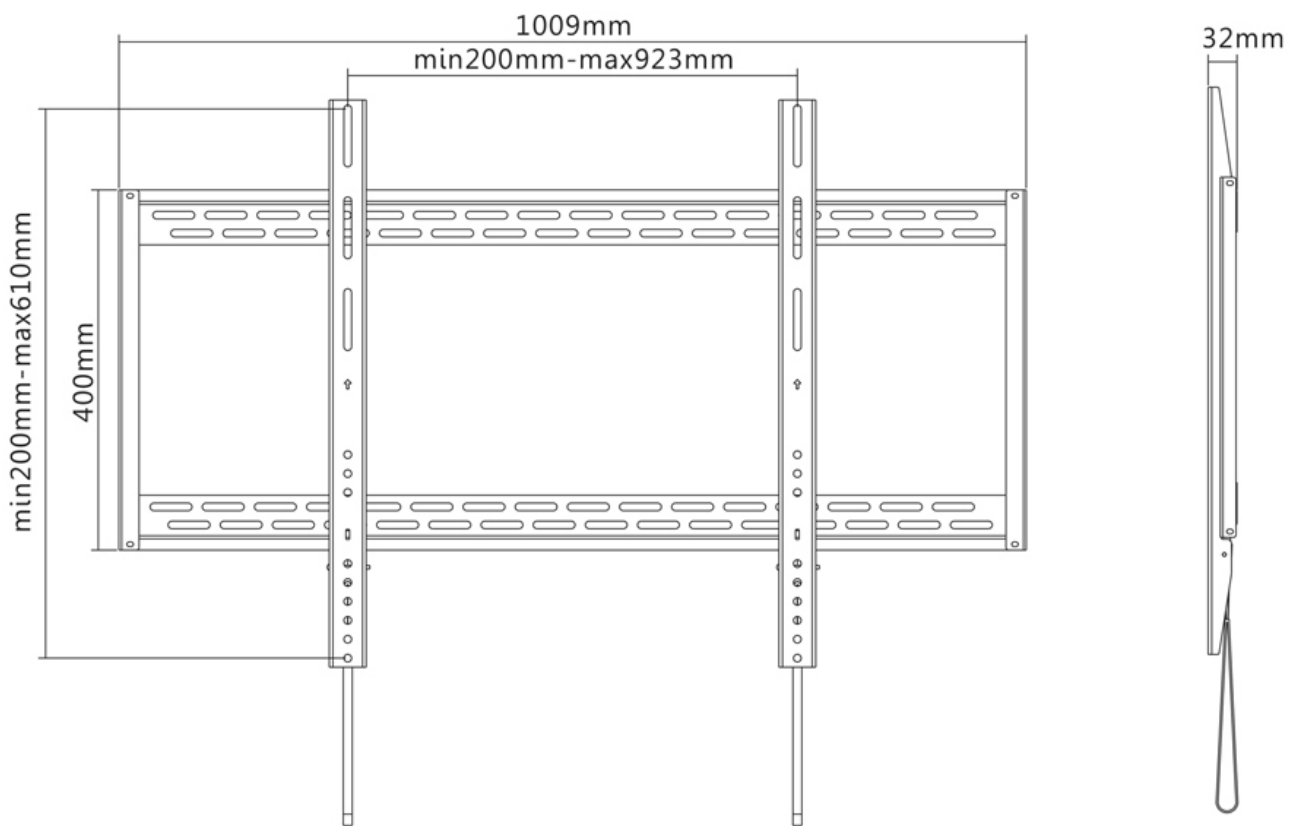

LFD-W1000

NEOMOUNTS MONITOR-WANDHALTERUNG

Neomounts