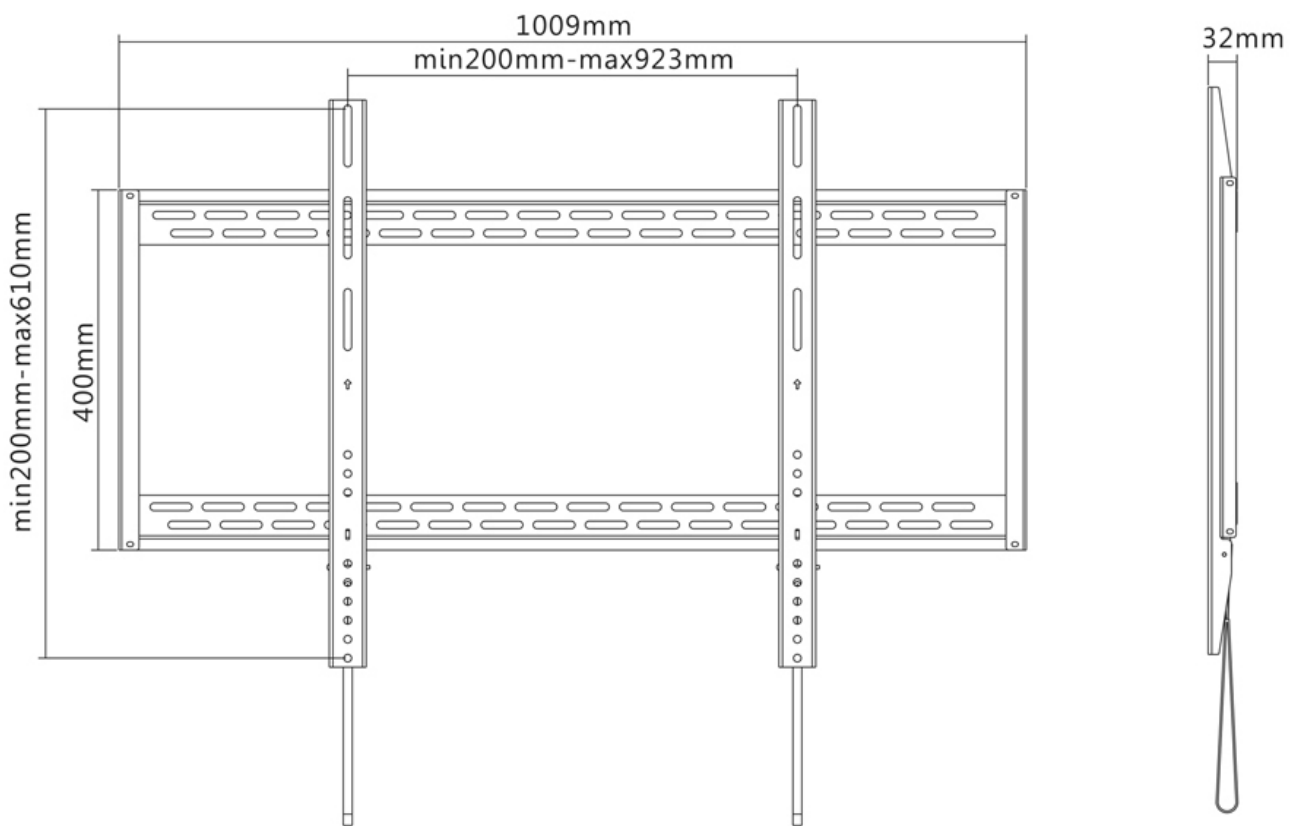

LFD-W1000

NEOMOUNTS TV WANDSTEUN

Neomounts