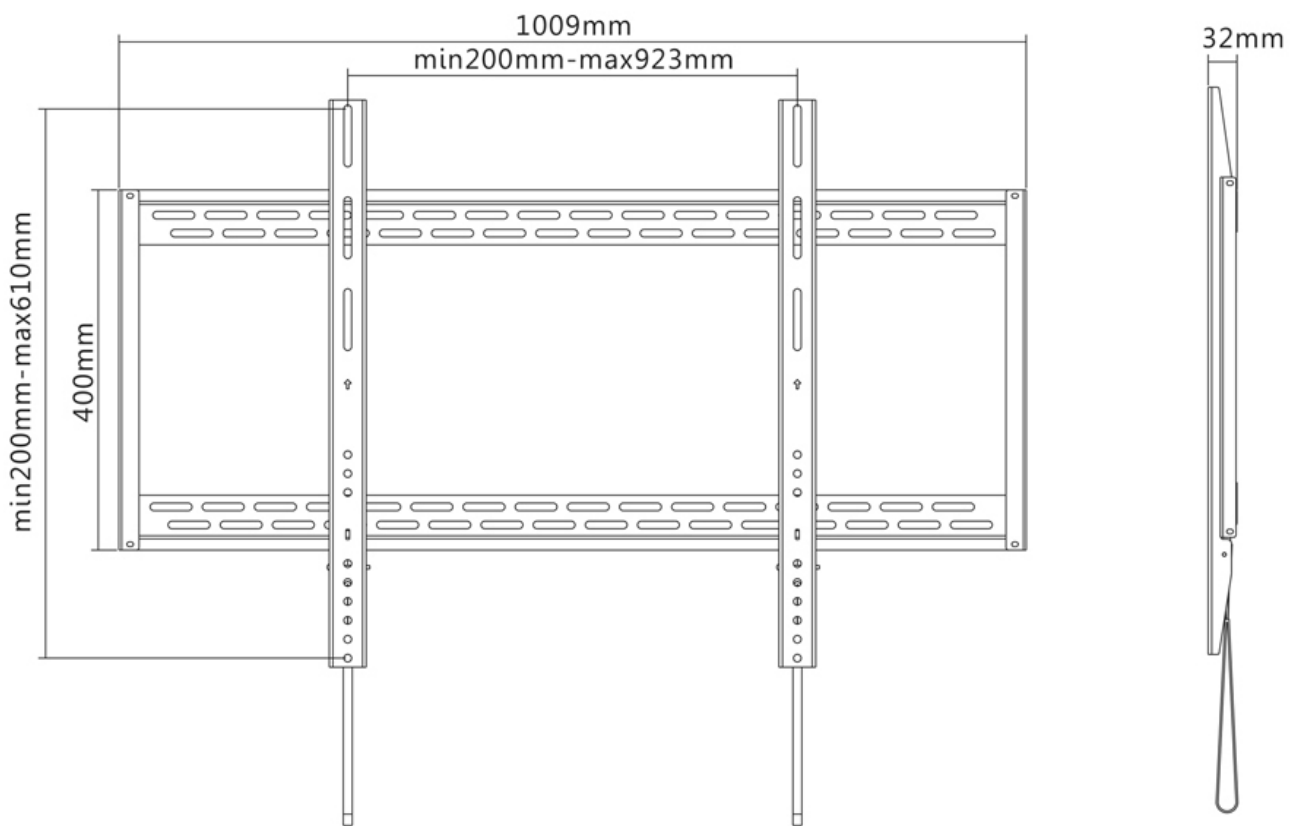

LFD-W1000

NEOMOUNTS MONITOR-WANDHALTERUNG

Neomounts