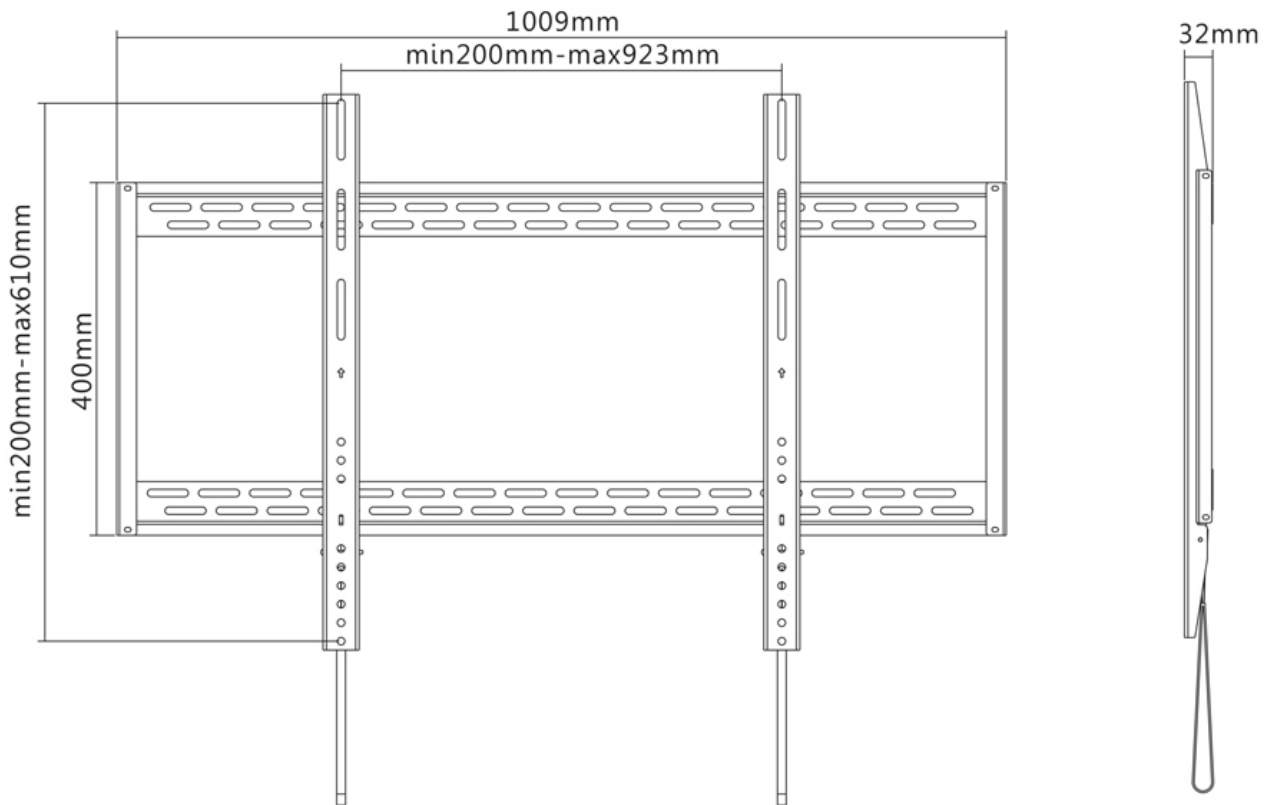

LFD-W1000

NEOMOUNTS LFD-W1000 TV-BEUGEL WAND 60-100" - VLAK

Neomounts