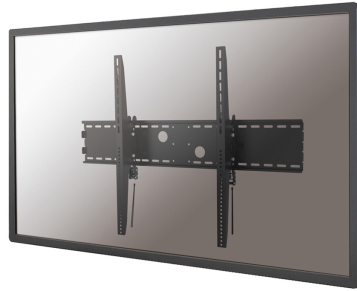

#### ALLGEMEIN

Min. Bildschirmgröße*	60 inch
Max. Bildschirmgröße*	100 inch
Max. Gewicht	125 kg (pro Bildschirm)
Bildschirme	1
VESA-Minimum	200x200 mm
VESA-Maximum	1000x800 mm
Abstand zur Wand	13 cm

#### FUNKTIONALITÄT

Typ	Neigen
Neigung (Grad)	30°
Anpassungstyp	Keine

Neomounts

Neomounts

**Neomounts LFD-W2000 ist eine neigbare Wandhalter für Flachbild-Fernseher bis 100" (254 cm).**

Neomounts Wandhalterung, Modell LFD-W2000 ist eine  $-15^{\circ}|+15^{\circ}$  neigbare Wandhalterung für Flachbildschirme und Flachbild-Fernseher bis 100" (254 cm). Diese Halterung ist eine gute Wahl, wenn Sie die ultimative Flexibilität beim Fernsehen mit Flachbildschirm haben wollen. Mühelos positionieren Sie die Halterung in fast jede Richtung und dann glatt zurück an die Wand, wenn Sie fertig sind. Neomounts Neigungstechnologie ( $-15^{\circ}|+15^{\circ}$ ) ermöglicht die Halterung die Änderung auf jeden Betrachtungswinkel, um vollumfänglich die Möglichkeiten des Flachbildschirms zu nutzen. Die Tiefe dieser Halterung ist 130 mm. Neomounts LFD-W2000 eignet sich für Bildschirme bis 100" (254 cm). Die Tragfähigkeit dieses Produkt ist geeignet für einen 125 kg Bildschirm. Die Wandhalterung ist geeignet für Bildschirme mit VESA 200x200 bis 1000x800 mm Lochmuster. Erstellen Sie ein sauberes Ambiente für Ihren Flachbildfernseher im Wohnzimmer, Schlafzimmer oder Heimkino. Das benötigte Befestigungsmaterial ist im Lieferumfang enthalten..