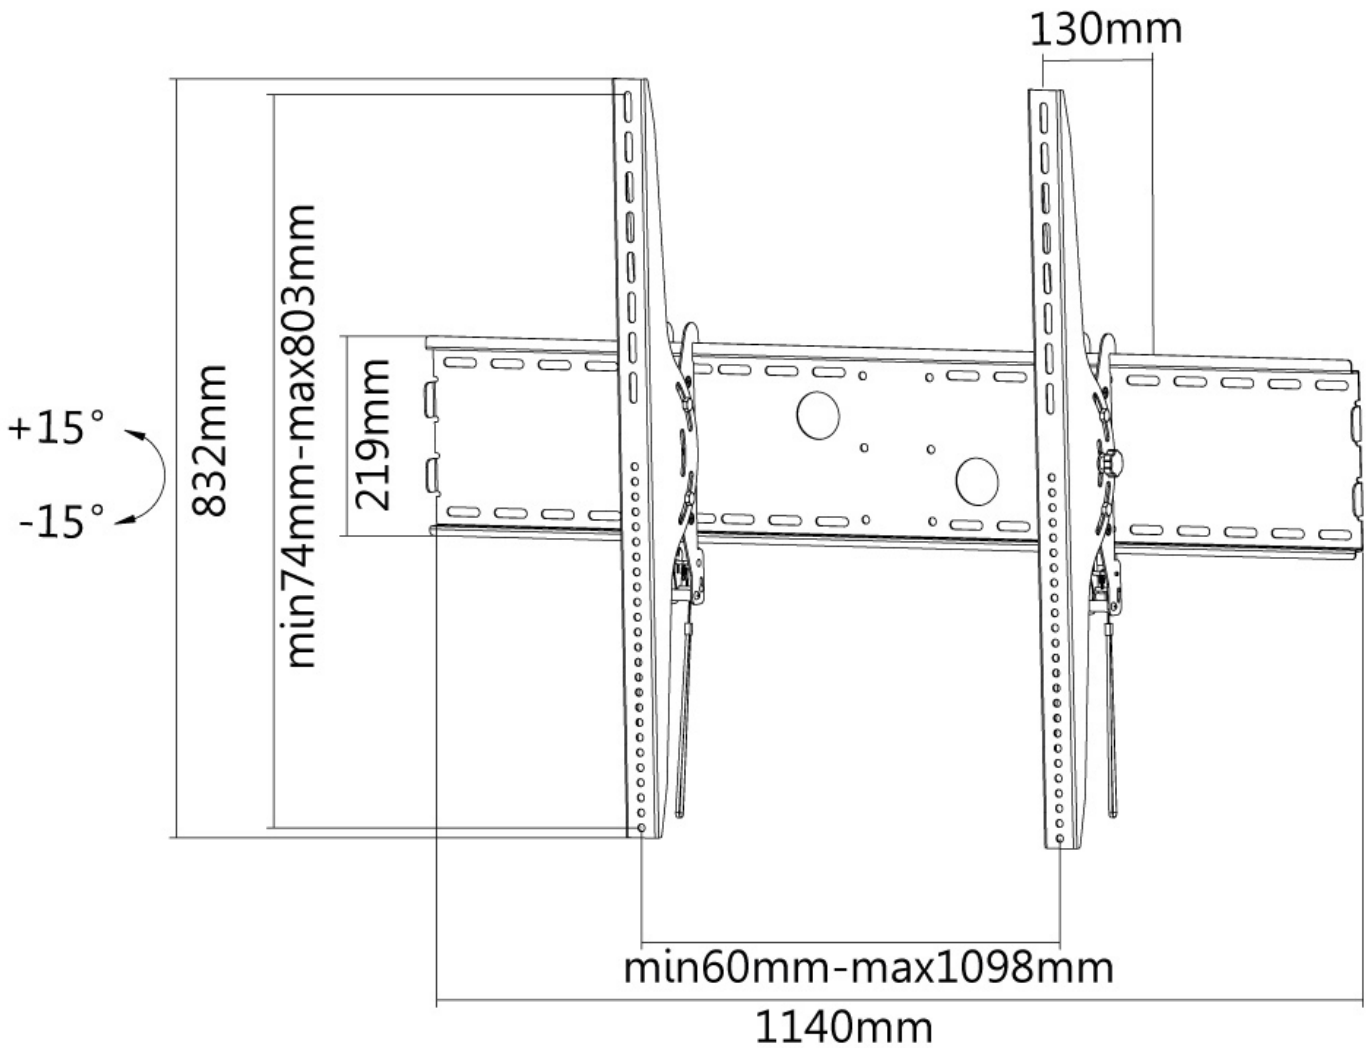

LFD-W2000

NEOMOUNTS MONITOR-WANDHALTERUNG

Neomounts