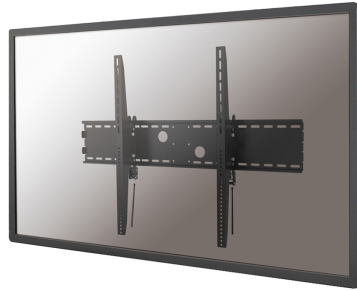

## SOPORTE DE PARED NEOMOUNTS PARA TV

#### GENERAL

Tamaño mín. pantalla*	60 inch
Tamaño máx. pantalla*	100 inch
Peso máximo	125 kg (por pantalla)
Pantallas	1
VESA mínimo	200x200 mm
VESA máximo	1000x800 mm
Distancia a la pared	13 cm

Neomounts

Neomounts

**El LFD-W2000 es un soporte de pared basculable para pantallas LCD/LED/Plasma de hasta 100" (254 cm).**

El soporte de pared Neomounts LCD/LED/Plasma le permite montar un televisor LCD, LED o plasma a cualquier pared. Causa del patrón de orificios flexible de este sistema es el soporte de pared utilizable para casi todos los televisores de hasta 100" (254 cm). Usted es capaz de inclinar la pantalla con mucha facilidad.

Este soporte de pared es fácil de instalar utilizando el patrón de agujeros VESA en la parte posterior de su televisor. Este soporte de pared puede ser usado cuando la distancia máxima entre los agujeros (de izquierda a derecha) es 100 cm. Los orificios superior e inferior permiten una distancia máxima de 80 cm.