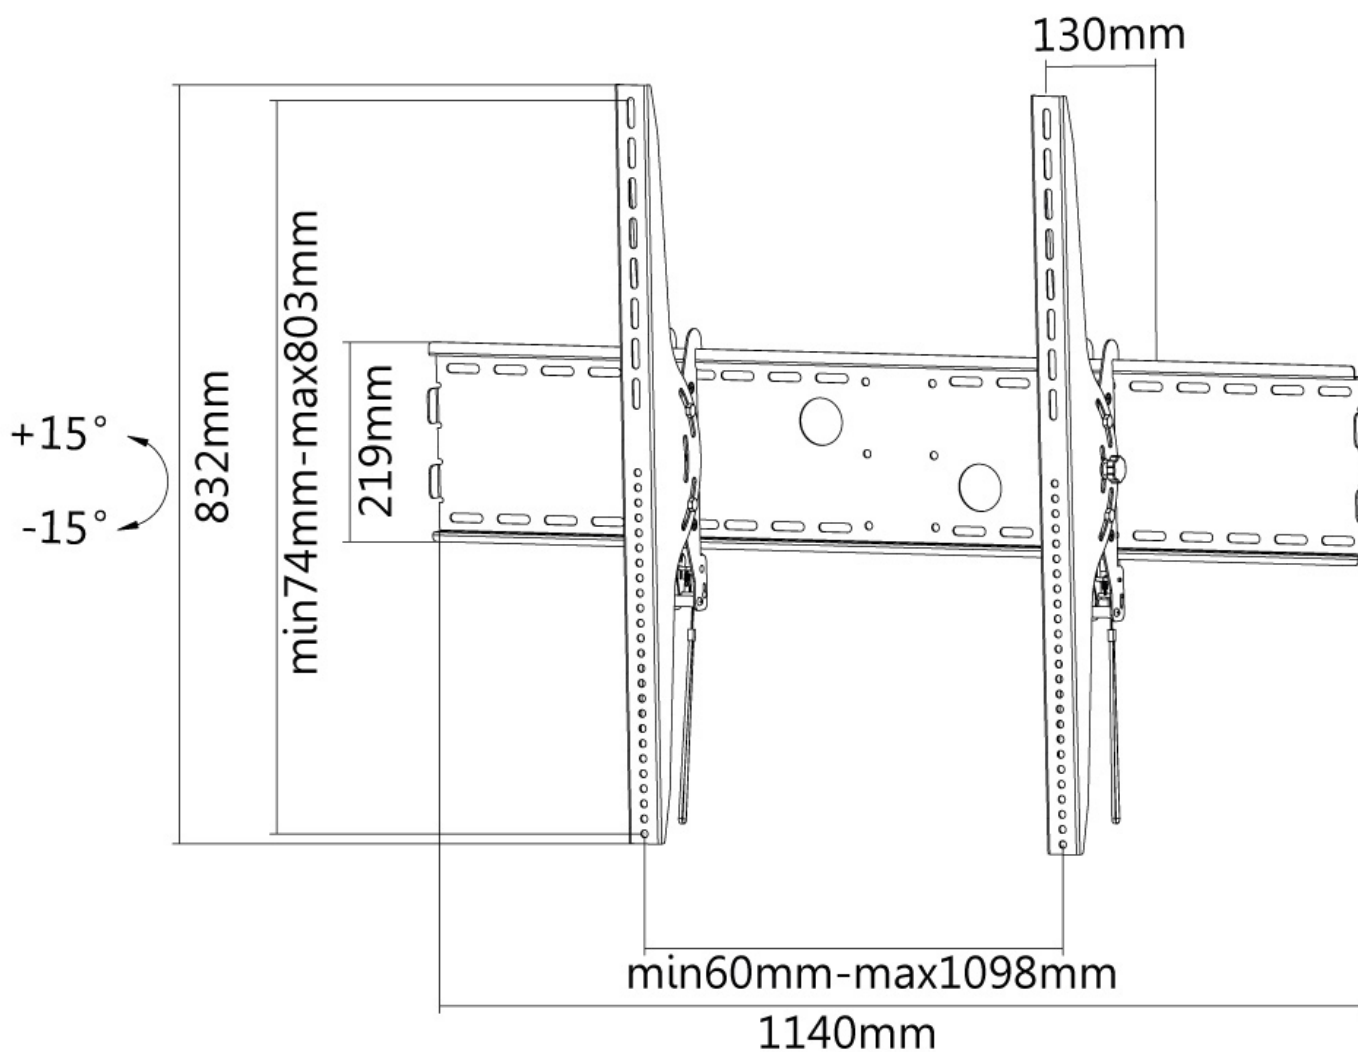

LFD-W2000

SOPORTE DE PARED NEOMOUNTS PARA TV

Neomounts