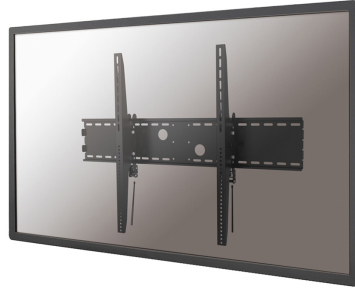

#### ALGEMEEN

Min. beeldformaat*	60 inch
Max. beeldformaat*	100 inch
Max. draagvermogen	125 kg (per scherm)
Schermen	1
VESA minimaal	200x200 mm
VESA maximaal	1000x800 mm
Afstand tot wand	13 cm

#### FUNCTIONALITEIT

Type	Kantelen
Kantelen (graden)	30°
Verstellingstype	Geen

## NEOMOUNTS TV WANDSTEUN

Neomounts

Neomounts

**Neomounts LFD-W2000 is een kantelbare wandsteun voor flat screens t/m 100" (254 cm).**

Met deze Neomounts wandsteun, model LFD-W2000, bevestigt u een LCD/LED/PLASMA scherm aan de muur.

Door gebruik te maken van een wandsteun profiteert u optimaal van de mogelijkheden van uw scherm. De wandsteun is eenvoudig te kantelen. Hierdoor creëert u de ideale kijkhoek. Dit verkleint de kans op nek- en rugklachten.