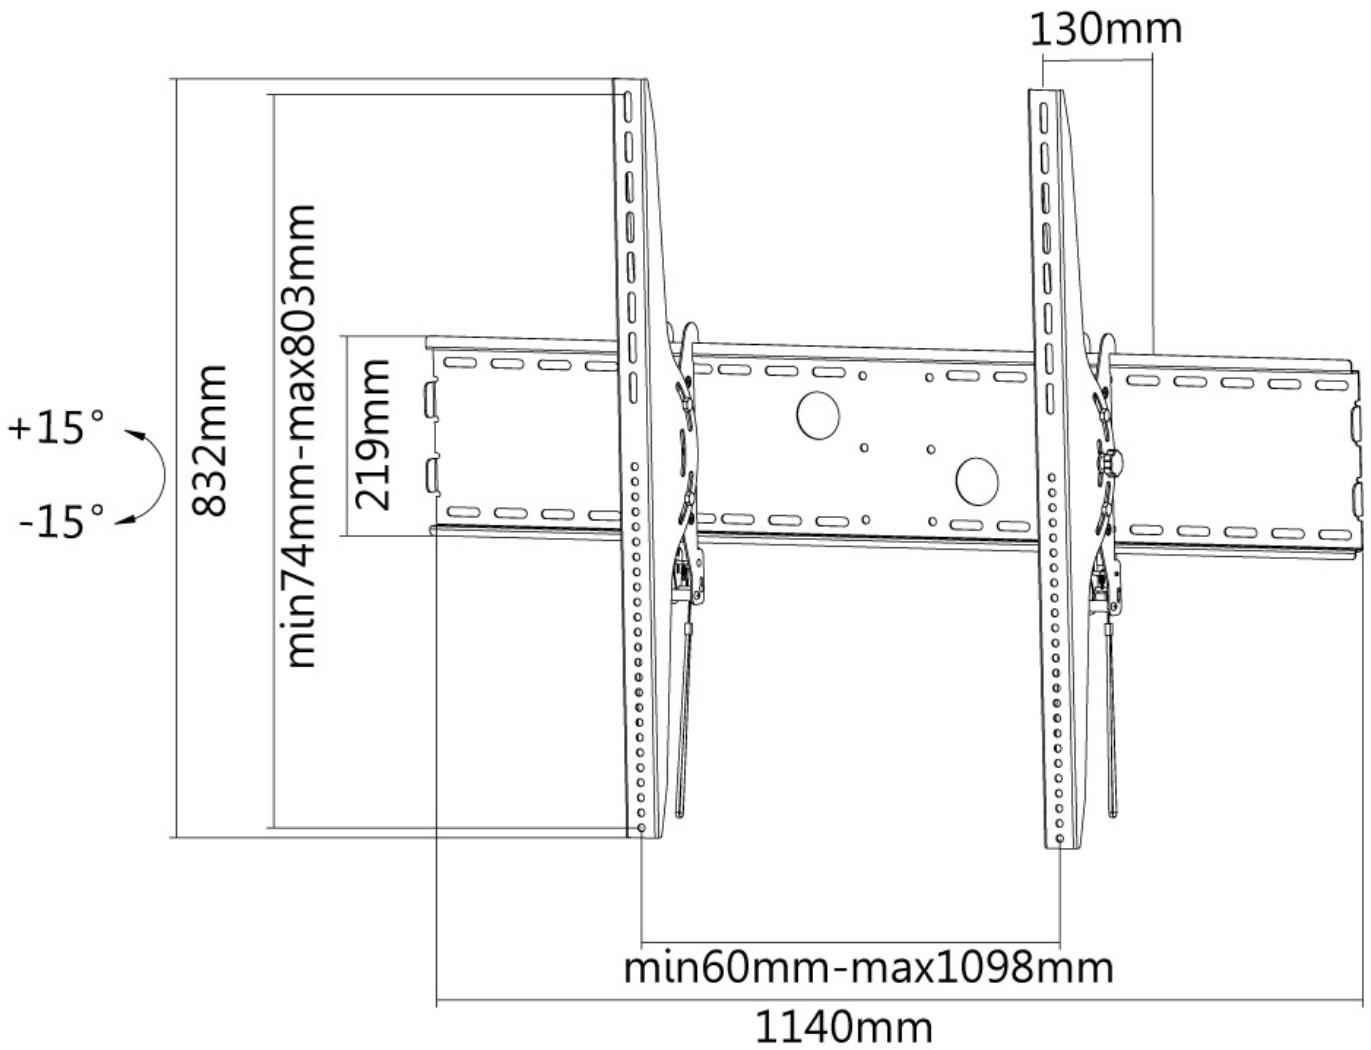

LFD-W2000

NEOMOUNTS TV WANDSTEUN

Neomounts