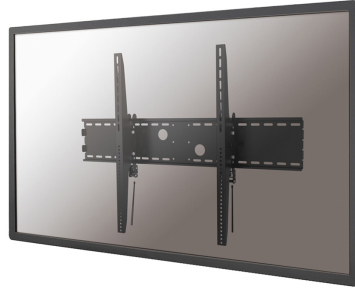

FUNCTIONALITEIT

Type	Kantelen
Kantelen (graden)	30°
Verstellingstype	Geen

INFORMATIE

Kleur	Zwart
Hoofdmateriaal	Staal
Garantie	5 jaar
EAN code	8717371445430

*NB. De vermelde inch-maten zijn slechts een indicatie, gecombineerd met het gewicht en de VESA-maten. Het maximale gewicht en de VESA-maat zijn absolute beperkingen voor de producten en dienen niet te worden overschreden.

NEOMOUNTS TV WANDSTEUN

Neomounts

Neomounts

Neomounts LFD-W2000 is een kantelbare wandsteun voor flat screens t/m 100" (254 cm).

Met deze Neomounts wandsteun, model LFD-W2000, bevestigt u een LCD/LED/PLASMA scherm aan de muur.

Door gebruik te maken van een wandsteun profiteert u optimaal van de mogelijkheden van uw scherm. De wandsteun is eenvoudig te kantelen. Hierdoor creëert u de ideale kijkhoek. Dit verkleint de kans op nek- en rugklachten.

De LFD-W2000 is geschikt voor schermen t/m 100" (254 cm). Het draagvermogen van de steun is 125 kg. Dit product is geschikt voor schermen met een VESA gatenpatroon van 200x200 tot en met 1000x800 mm.

Deze wandsteun wordt geleverd inclusief installatiemateriaal.