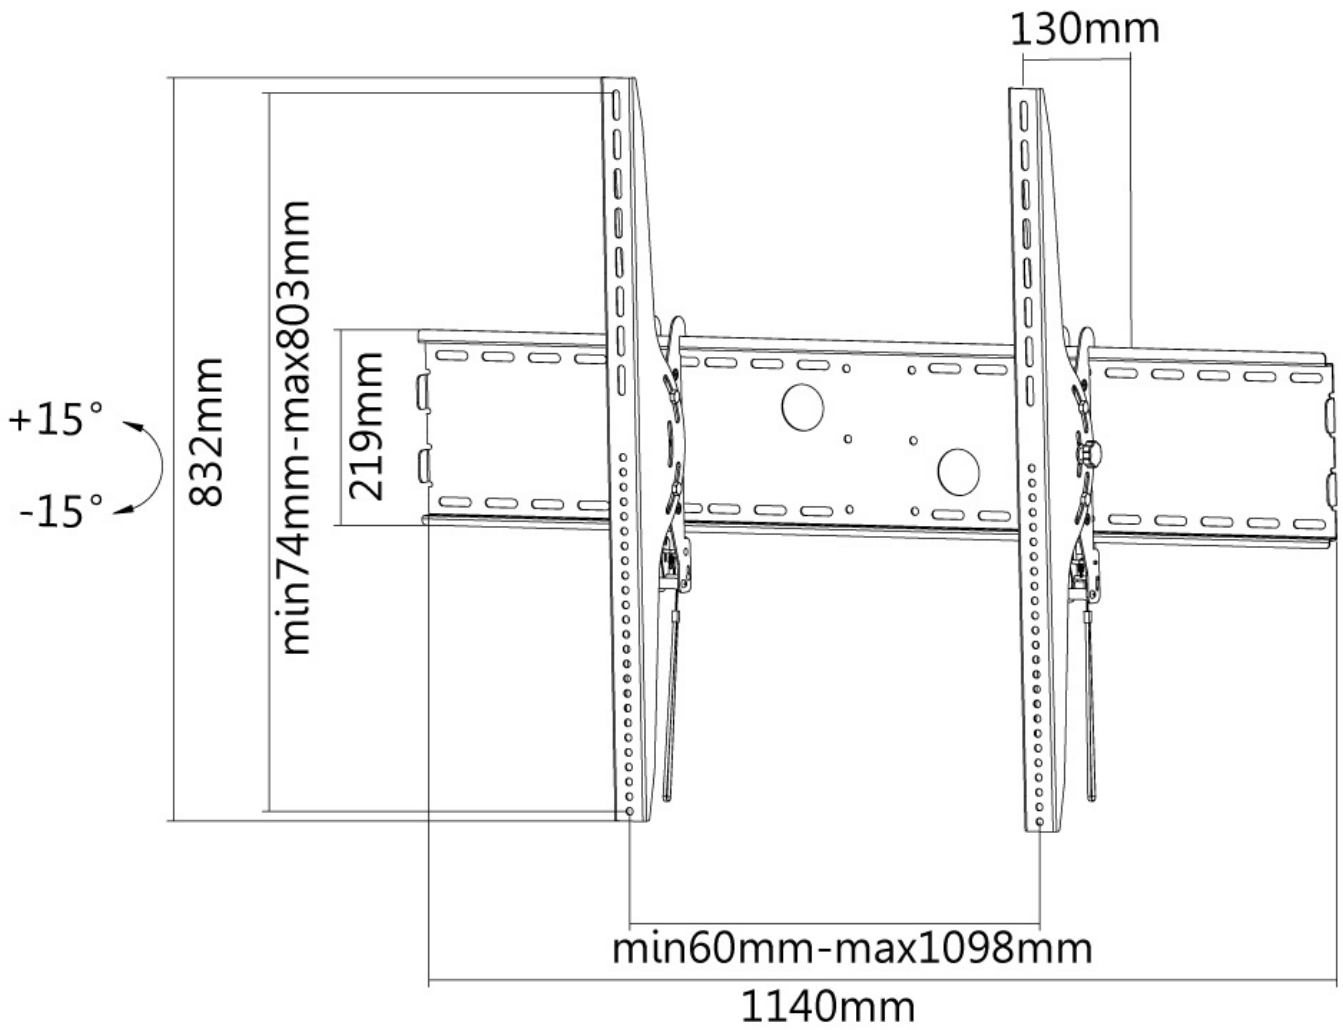

LFD-W2000

NEOMOUNTS LFD-W2000 TV-BEUGEL WAND 60-100" - KANTELBAAR

Neomounts