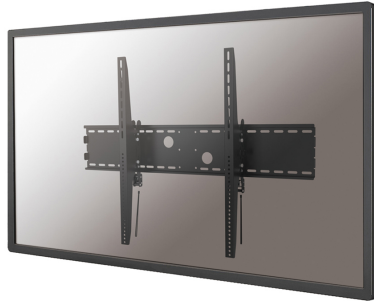

LFD-W2000

NEOMOUNTS LFD-W2000 TV-BEUGEL WAND 60-100" - KANTELBAAR

SPECIFICATIES

ALGEMEEN

Min. beeldformaat*	60
Max. beeldformaat*	100
Max. draagvermogen	125
Schermen	1
Afstand tot wand	13 cm
VESA maximaal	1000x800 mm
VESA minimaal	200x200 mm

Neomounts

Neomounts

Neomounts LFD-W2000 Kantelbare TV-beugel wand - 60-100" - max 125 kg - VESA 200x200-1000x800 - d 13 cm - zwart

Met deze Neomounts wandsteun, model LFD-W2000, bevestigt u een LCD/LED/PLASMA scherm aan de muur.

Door gebruik te maken van een wandsteun profiteert u optimaal van de mogelijkheden van uw scherm. De wandsteun is eenvoudig te kantelen. Hierdoor creëert u de ideale kijkhoek. Dit verkleint de kans op nek- en rugklachten.

De LFD-W2000 is geschikt voor schermen t/m 100" (254 cm). Het draagvermogen van de steun is 125 kg. Dit product is geschikt voor schermen met een VESA gatenpatroon van 200x200 tot en met 1000x800 mm.

Deze wandsteun wordt geleverd inclusief installatiemateriaal.