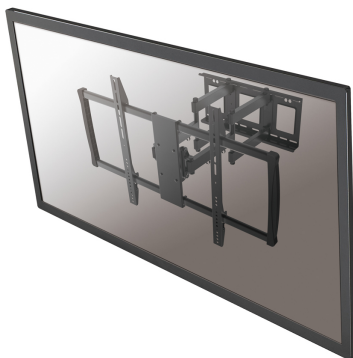

LFD-W8000

SOPORTE DE PARED NEOMOUNTS BY

El LFD-W8000 es un soporte de pared con 3 puntos de giro para pantallas LCD/LED de hasta 100" (254 cm).

ESPECIFICACIONES

Ajuste de la altura	Ninguno
Color	Negro
Distancia a la pared	7 - 62,5 cm
Garantía	5 años
Giro (grados)	90°
Inclinación (grados)	20°
Pantallas	1
Patrón VESA	200x200 200x300 200x400 300x200 300x300 350x350 400x400 400x300 400x600 440x400 500x400 600x200 600x300 600x400 600x500 680x300 800x200 800x400 800x500 800x600 800x800 900x600
Peso máximo	80
Peso mínimo	0
Tamaño máximo de la pantalla	100"
Tamaño mínimo de la pantalla	10"
Tipo	Movimiento completo Inclinación Girar
VESA máximo	900x600 mm
VESA mínimo	200x200 mm
EAN code	8717371445447

El soporte de pared Neomounts by Newstar LCD / LED le permite montar un televisor LCD o LED a cualquier pared. Causa del patrón de orificios flexible de este sistema es el soporte de pared utilizable para casi todos los televisores de hasta 100" (254 cm). Usted es capaz de inclinar y girar la pantalla muy fácilmente.

Este soporte de pared es fácil de instalar utilizando el patrón de agujeros VESA en la parte posterior de su televisor. Este soporte de pared puede ser usado cuando la distancia máxima entre los agujeros (de izquierda a derecha) es de 90 cm. Los orificios superior e inferior permiten una distancia máxima de 60 cm.

LFD-W8000

SOPORTE DE PARED NEOMOUNTS BY