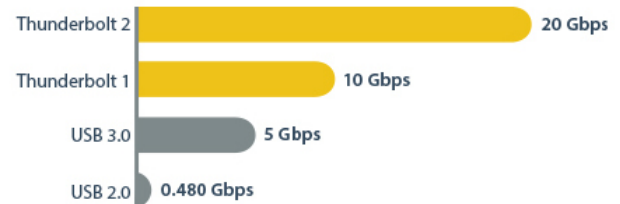

En outre, elle propose des ports souvent introuvables sur les autres stations d'accueil pour ordinateur portable, comme les ports eSATA et audio optique numérique S/PDIF 5.1.

Cette station d'accueil spécialisée pour ordinateur portable constitue un accessoire incontournable dans une multitude d'environnements, comme les postes de travail résidentiels ou professionnels, les studios de design et les applications de production sur place.

Doublez votre efficacité en travaillant avec deux écrans DisplayPort

Cette station d'accueil Thunderbolt 2 vous permet de connecter deux écrans à votre ordinateur portable qui utilise des écrans DisplayPort ordinaires. Sur les stations d'accueil Thunderbolt classique, au moins un des écrans doit être un Thunderbolt pour vidéo double, ce qui entraîne des frais supplémentaires pour l'autre écran. Dotée de deux connexions DisplayPort, la station d'accueil permet de créer facilement un poste de travail extrêmement productif à deux écrans, sans coûts supplémentaires et sans inconvénients.

Grâce aux deux écrans, vous aurez plus d'espace d'affichage pour gérer plusieurs programmes en même temps. Vous pourrez travailler plus efficacement sans perdre votre temps à réorganiser les fenêtres et sans avoir à faire des allers et retours entre des pages.