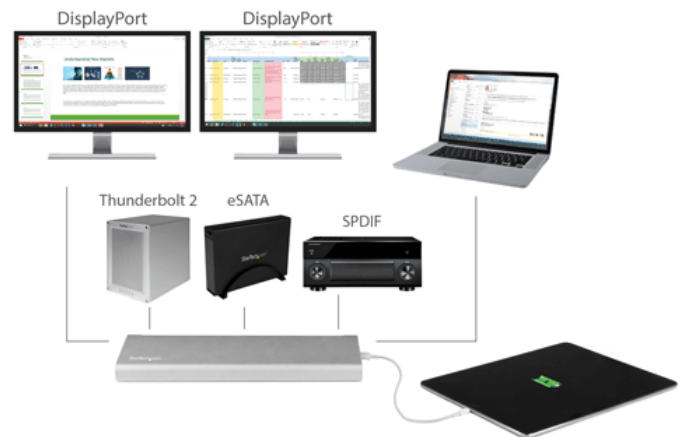

Accédez à 12 périphériques à la fois, y compris des appareils audio optiques numériques et eSATA

La station d'accueil Thunderbolt 2 pulvérise les limites de connexion. Elle est dotée de plusieurs ports pour périphériques, notamment des connexions introuvables sur la plupart des ordinateurs portables et des stations d'accueil. Ses ports, comme le port eSATA intégré et la sortie audio optique numérique S/PDIF 5.1, en font un modèle tout à fait à part. Désormais, rien ne vous empêchera plus d'améliorer ou d'exploiter les capacités de stockage et audio de votre MacBook ou de votre ordinateur portable.

Cette station propose également un port de charge rapide USB toujours actif qui charge rapidement votre smartphone ou votre tablette même lorsque l'ordinateur est déconnecté. Et grâce à son débit de données de 20 Gb/s, la station d'accueil Thunderbolt 2 à vidéo double permet de brancher et d'utiliser vos périphériques à des vitesses supérieures. Grâce à un accès plus rapide à l'appareil, vous pouvez gagner du temps et accomplir plus de travail.

Le modèle TB2DOCK4K2DP bénéficie de la garantie StarTech.com de 3 ans et de l'assistance technique à vie gratuite.

Résolutions maximales prises en charge*