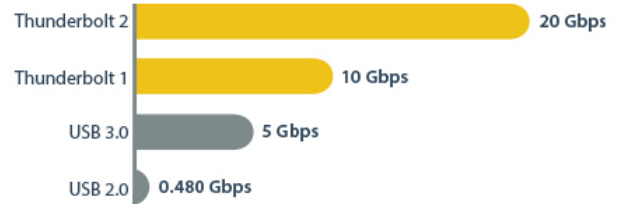

Arbeiten Sie effizienter mit zwei DisplayPort-Monitoren

Mithilfe dieser Thunderbolt 2-Dockingstation können Sie zwei Displays an Ihren Laptop anschließen, indem Sie gängige DisplayPort-Monitore nutzen. Bei herkömmlichen Thunderbolt-Docks muss mindestens einer der Monitore ein Thunderbolt-Display für duales Video sein, d. h. Sie müssen zusätzliche Zeit und zusätzliches Geld für ein zusätzliches Display aufbringen. Dank der zwei DisplayPort-Anschlüsse erleichtert das Dock das Erstellen einer äußerst produktiven Dual-Video-Workstation ohne zusätzliche Kosten oder zusätzlichen Aufwand.

Dank zweier Displays steht Ihnen mehr Bildschirmplatz zur Verfügung, um mehrere Programme gleichzeitig zu nutzen. Sie können effizient arbeiten und sich den Aufwand der Neuordnung von Fenstern oder das Wechseln zwischen Seiten ersparen.