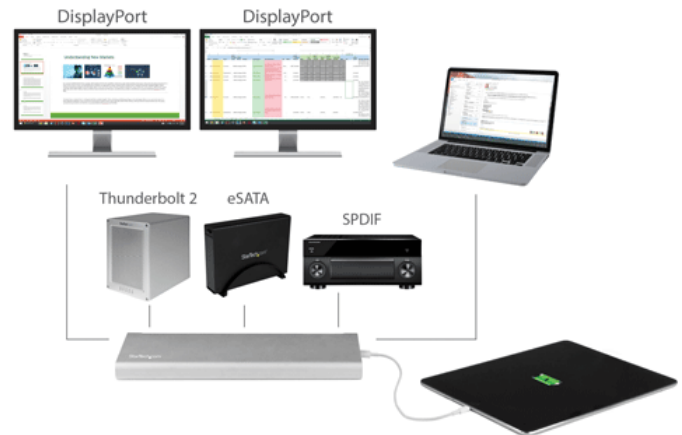

Der TB2DOCK4K2DP wird mit einer 3-jährigen StarTech.com-Garantie sowie lebenslanger kostenloser technischer Unterstützung geliefert.

Höchste unterstützte Auflösungen*

Videoausgabekonfiguration	Max. DisplayPort-Auflösung (Video 1)	Max. DisplayPort-Auflösung (Video 2)	Max. Thunderbolt-Auflösung
DisplayPort 1 (ein Display)	3840 x 2160p (4K)	N. z.	N. z.
DisplayPort 2 (ein Display)	N. z.	3840 x 2160p (4K)	N. z.
Thunderbolt (ein Display)	N. z.	N. z.	3840 x 2160p (4K)
DisplayPort 1 und DisplayPort 2 (zwei Displays)	2560 x 1600p	2560 x 1600p	N. z.
DisplayPort und Thunderbolt (zwei Displays)	3840 x 2160p (4K)	N. z.	3440 x 1440p (getestet bis zu diesem Wert)
Thunderbolt-Reihenschaltung (getestet mit bis zu zwei Displays)	N. z.	N. z.	3840 x 2160p (4K) + 2560 x 1440p (getestet bis zu diesen Werten)

*Geringere Auflösungen werden ebenfalls unterstützt. Wenn beispielsweise die maximale Auflösung 3840x2160p (4K) beträgt, werden auch 2560x1600p und 2560x1440p unterstützt.

*Die Dockingstation unterstützt drei Displays nur in einer Thunderbolt-Reihenschaltung.