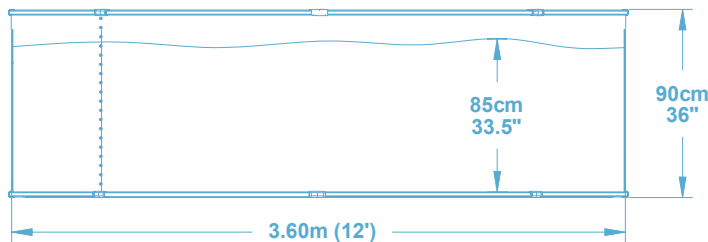

FEATURES • Caractéristiques • Características • Eigenschaften • Kenmerken • Caratteristiche

SETUP TIME
Temps de montage
Tiempo de montaje
Montagezeit
Montagetijd
Tempo di montaggio

STEEL/PVC™

REINFORCED STEEL WALLS
Parois en acier renforcé
Paredes de chapa de acero reforzado
Verstärkte stahlwand
Verstevigde stalen wanden
Pareti in acciaio rinforzato

Ø 38mm
Ø 1.50"

INCLUDES • Inclus • Incluye • Inhalt • Bevat • Include

58094

CARTRIDGE
Cartouche
Cartucho
Kartusche
Filter
Cartuccia

58330

LADDER
Échelle
Escalera
Sicherheitsleiter
Ladder
Scaletta

DVD

FILTRATION SYSTEM • Système de filtrage • Sistema de filtración • Filtersystem • Filtersystem • Sistema di filtraggio

FILTER PUMP 58383 2.006 L/h - 530 gal/h
Pompe de filtration 58383 2.006 L/h
Bomba de filtrado 58383 2.006 L/h
Filterpumpe 58383 2.006 L/h
Filterpomp 58383 2.006 L/h
Filtro a cartuccia 58383 2.006 L/h

220-240V
50HZ

VOLTAGE
Tension
Tensión
Spannung
Voltage
Tensione