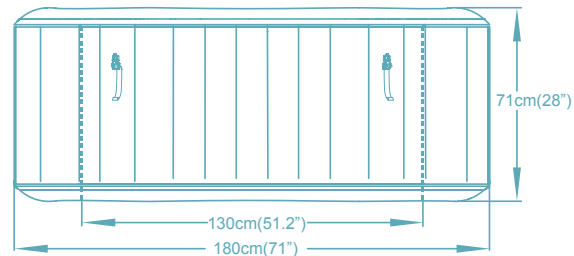

# 54138

180 x 180 x 71 cm  
71" x 71" x 28"

LAY-Z-SPA™ HAWAII  
HYDROJET PRO

6942138933239

73kg  
161lb

70%  
795 L  
210 gal.