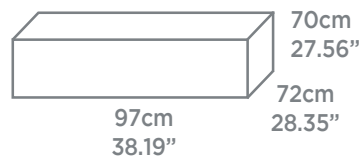

# 54138

180 x 180 x 71 cm  
71" x 71" x 28"

LAY-Z-SPA™ HAWAII  
HYDROJET PRO

6942138933239

73kg  
161lb

70%  
795 L  
210 gal.