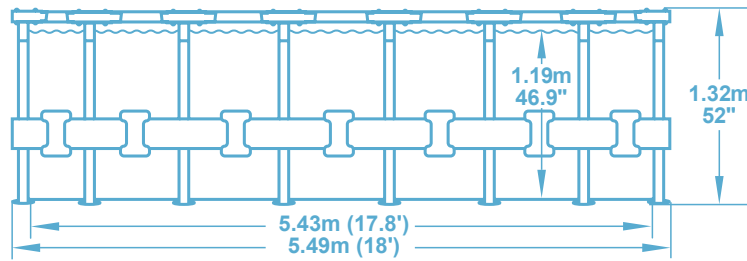

NO TOOLS REQUIRED
 Aucun outil nécessaire
 No necesita herramientas
 kein Werkzeug notwendig
 Geen gereedschap nodig
 Attrezzi non necessari

ITEM • Article • Artículo • Artikel • Artikel • Prodotto

56427
 ← 549 x 132cm
 18' x 52"
 (TM) POWER STEEL™ FRAME
 6942138929133

90%
 26,000 L
 6,869 gal.

FEATURES • Caractéristiques • Características • Eigenschaften • Kenmerken • Caratteristiche

SETUP TIME
 Temps de montage
 Tiempo de montaje
 Montagezeit
 Montagetijd
 Tempo di montaggio

PVC/TRITECH™

INNER MOSAIC PRINT
 Motif intérieur mosaïque
 Estampado interno de mosaico
 Innenverkleidung:
 mosaikoptik
 Mozaiek Print
 Stampa interna mosaico

Ø 38mm
 Ø 1.50"

INCLUDES • Inclus • Incluye • Inhalt • Bevat • Include