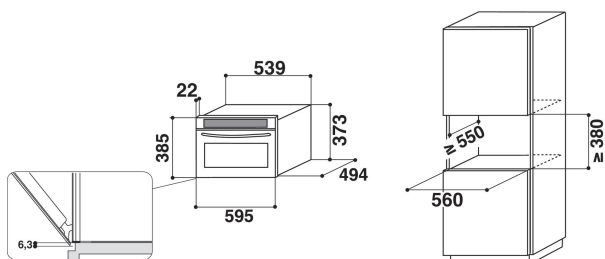

KMQCX 38600

12NC: 851344401900

Codice EAN: 8003437395079

KitchenAid

CARATTERISTICHE PRINCIPALI

Linea prodotto	Microonde
Nome prodotto / codice commerciale	KMQCX 38600
Colore principale	Inox
Tipo di microonde	Microonde combinato
Tipologia costruttiva del prodotto	Da incasso
Tipo di controllo	Elettronico
Tipologia dei dispositivi di controllo e segnalazione	LCD
Crisp	Sì
Orologio	-
Programmi automatici	Sì
Profondità con porta aperta a 90 gradi (mm)	-
Altezza del prodotto	385
Larghezza del prodotto	595
Profondità del prodotto	468
Peso netto (kg)	30
Capacità della cavità (l)	31
Piatto rotante	Sì
Diametro della tavola girevole (mm)	325
Maximum dish diameter	315
Sistema autopulente integrato	No

SPECIFICHE TECNICHE

Corrente (A)	10
Tensione (V)	230
Frequenza (Hz)	50
Lunghezza del cavo di alimentazione elettrica (cm)	135
Tipo di spina	No
Timer elettronico	Contaminuti
Potenza del grill (W)	800
Tipo di grill	Quarzo
Materiale della cavità	Acciaio
Metodo di cottura convenzionale	No
Luce interna	Sì
Metodo di cottura grill	Sì
Posizione delle luci interne	Lato destro