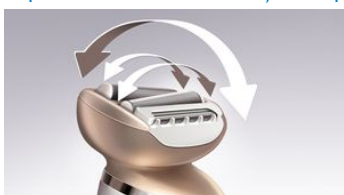

Cap flexibil în mai multe direcții, cu suprafață dublă de ras

Pe măsură ce ghidezi aparatul de ras pe suprafața corpului, capul flexibil în mai multe direcții cu suprafață flotantă de ras și gât flexibil se mișcă împreună cu tine, pentru a menține contactul optim cu pielea. Suprafețele duble de ras te ajută să ratezi mai puține fire de păr.