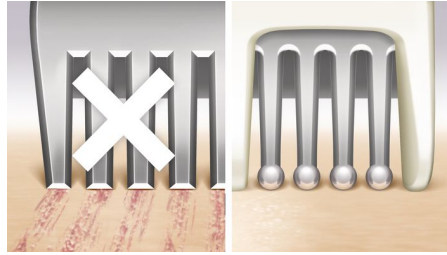

Kohokohdat

Edistyksellisin järjestelmämme

Suojakalvon alla sijaitsevat joustavat, kaarevat terät ovat 75 % tehokkaampia kuin perinteiset ladyshaverin terät*. Ne myötäilevät vartaloasi ja takaavat tarkimman mahdollisen ajotuloksen.

Kahdella teräverkolla varustettu Multiflex-pää

Kun kuljetat ladyshaveria vartalollasi, joustavilla teräverkoilla ja taipuisalla kaulalla varustetun Multiflex-pään liikkeet säilyttävät täydellisen ihokosketuksen. Kahden teräverkon ansiosta karvoja ei jää ajamatta.

Pehmeät ja miellyttävät tyynyt

Ajopään molemmilla puolilla on pehmeät ja miellyttävät tyynyt, joiden ansiosta laite liukuu pehmeästi ja hellävaraisesti etenkin kaarevilla ihoalueilla.

Helmikärjet ja turvakaaret

Pyörästetty helmikärkinen trimmeri ja turvakaaret suojaavat ihoa naarmuilta ja tekevät karvanpoistosta miellyttävää.

Kuivaan ja märkään käyttöön

Luistamaton kädensija helpottaa sekä kuiva-että märkäajoa. Laitteen käyttö suihkussa tai kylvyssä on hellävaraista ja miellyttävää.