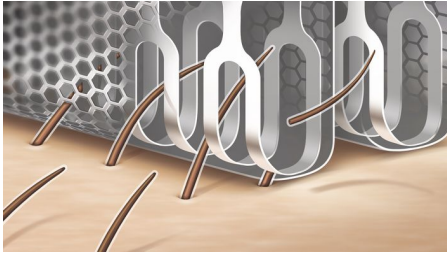

Vaivatonta hallintaa

- Ensimmäinen epilaattori, jossa on S-mallinen runko

Helppokäyttöinen

- Wet & Dry -laitetta voi käyttää myös suihkussa tai kylvyssä
- Virran merkkivalo
- 5 minuutin pikalataus

asimpleswitch.com

Kohokohdat

Edistyksellisin järjestelmämme

Suojakalvon alla sijaitsevat joustavat, kaarevat terät ovat 75 % tehokkaampia kuin perinteiset ladyshaverin terät*. Ne myötäilevät vartaloasi ja takaavat tarkimman mahdollisen ajotuloksen.

Kahdella teräverkolla varustettu Multiflex-pää

Kun kuljetat ladyshaveria vartalollasi, joustavilla teräverkoilla ja taipuisalla kaulalla varustetun Multiflex-pään liikkeet säilyttävät täydellisen ihokosketuksen. Kahden teräverkon ansiosta karvoja ei jää ajamatta.

Pehmeät ja miellyttävät tyynyt

Ajopään molemmilla puolilla on pehmeät ja miellyttävät tyynyt, joiden ansiosta laite liukuu pehmeästi ja hellävaraisesti etenkin kaarevilla ihoalueilla.

Helmikärjet ja turvakaaret