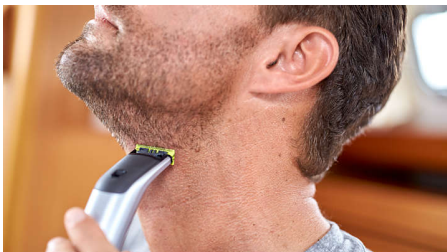

## Exclusiva tecnología OneBlade

Diseñada para arreglar el vello facial y afeitarse el vello corporal, la Philips OneBlade recorta, perfila y afeita cualquier longitud de pelo. Proporciona un afeitado fácil y cómodo gracias a su revestimiento deslizante y a sus puntas redondeadas. Además, con una unidad de corte que se mueve 200 veces por segundo, es eficaz incluso con el vello más largo.

### Recorta

Utiliza el peine-guía de precisión regulable incluido para recortar la barba y obtener un acabado uniforme. Elige una de las 14 posiciones de longitud con bloqueo para conseguir una barba corta, una barba media o un estilo de barba larga.

### Perfila

Consigue líneas precisas en segundos con la cuchilla de doble cara, que te permite ver cada pelo que estás cortando.