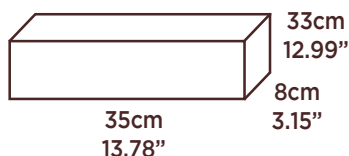

FLOCKED TOP
 Dessus floqué
 Superficie flocada
 Beflockte oberfläche
 Geflockte bovenkant
 Superficie floccata

ITEM • Article • Artículo • Artikel • Artikel • Prodotto

67223

← 185 x 76 x 28cm
 73" x 30" x 11"

TM EASY INFLATE FLOCKED
 AIR BED

6942138916294

2.31kg
 5,10lb

FEATURES • Caractéristiques • Características • Eigenschaften • Kenmerken • Caratteristiche

COIL BEAM CONSTRUCTION
 Construction avec profilé en ressort
 Estructura Coil Beam
 Coil Beam bauweise
 Coil-Beam constructie
 Costruzione Coil Beam