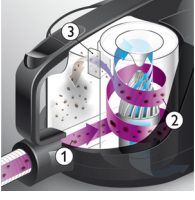

Özellikler

PowerCyclone 7

PowerCyclone 7 teknolojisinin aerodinamik tasarımı 3 etkili adımla hava direncini en aza indirir ve olağanüstü temizlik performansı sağlar: 1) Hava PowerCyclone'a düz ve pürüzsüz hava girişi sayesinde yüksek hızla girer. 2) Eğimli hava geçişi havayı siklonik hazne içinde yukarı yönde imlendirir. 3) Siklonun üstündeki çıkış kanatları etkili bir şekilde tozu havadan ayırır.