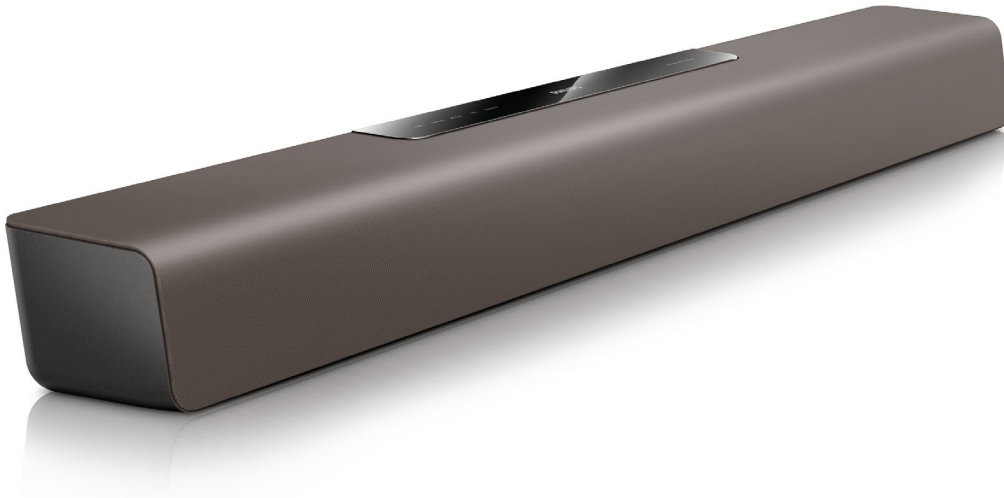

飞利浦
平板影院扬声器

虚拟环绕声

低音反射系统
光学、同轴、Aux in、音频输入

HTL2101S

为所有电视带来出色音质

飞利浦平板影院扬声器只需一根线缆即可为您的电视带来令人惊艳的虚拟环绕音效。除电影外，您也可以以高音质享受移动设备中的 MP3 音乐。

连接便捷，尽情欣赏所有娱乐节目

- 通过音频输入欣赏 iPod/iPhone/MP3 播放器中的音乐
- 适用于电视、BD/DVD 播放机、游戏控制台和 MP3 播放器
- 通过便携式 USB 设备直接享受 MP3/WMA 音乐

简约设计

- 外形低矮，非常适合放在电视前面
- 超薄平板影院 - 宽度仅为 85 厘米 /33 英寸

在观看电视或电影时享受饱满音质

- 虚拟环绕音效带给您真实的影院体验
- 杜比数字让影片效果卓然不凡

PHILIPS

产品亮点

虚拟环绕音效

飞利浦虚拟环绕音效可通过五扬声器系统产生丰富饱满、令人沉醉的环绕声效果。高端的空间算法能够忠实再现完美的 5.1 声道环境中的音效。它能够将任何高品质立体声音源转变成逼真的多声道环绕声。无需再购买额外的扬声器、线缆或扬声器支座即可享受充盈整个房间的音响效果。

音频输入

借助音频输入, 您只需将 iPod/iPhone/iPad、MP3 播放器或便携式电脑连接到飞利浦家庭影院系统, 便可直接从这些设备上播放音乐。将音频设备连接至音频输入插口便可通过飞利浦家庭影院系统的卓越音质享受您的音乐。

杜比数字

世界领先的数字多声道音频标准 Dolby Digital (杜比数字) 利用了人耳处理声音的习惯, 因此您可以体验到具有真实空间感的极高质量的环绕立体声。

适用于多种设备

适用于电视、BD/DVD 播放机、游戏控制台和 MP3 播放器

外形低矮

外形低矮, 非常适合放在电视前面

USB

通过便携式 USB 设备直接享受 MP3/WMA 音乐

规格

声音

- 音效增强: 高音和低音控制, 虚拟环绕音效
- 声音系统: 杜比数字
- 扬声器输出功率: 2 x 20 瓦
- 总功率 RMS @ 30% THD: 40 瓦