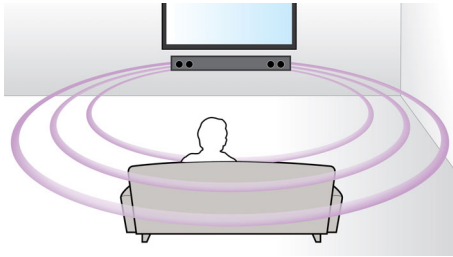

飞利浦
平板影院扬声器

虚拟环绕声

低音反射系统
光学、同轴、Aux in、音频输入

HTL2101S

为所有电视带来出色音质

飞利浦平板影院扬声器只需一根线缆即可为您的电视带来令人惊艳的虚拟环绕音效。除电影外，您也可以以高音质享受移动设备中的 MP3 音乐。

连接便捷，尽情欣赏所有娱乐节目

- 通过音频输入欣赏 iPod/iPhone/MP3 播放器中的音乐
- 适用于电视、BD/DVD 播放机、游戏控制台和 MP3 播放器
- 通过便携式 USB 设备直接享受 MP3/WMA 音乐

简约设计

- 外形低矮，非常适合放在电视前面
- 超薄平板影院 - 宽度仅为 85 厘米 /33 英寸

在观看电视或电影时享受饱满音质

- 虚拟环绕音效带给您真实的影院体验
- 杜比数字让影片效果卓然不凡

PHILIPS

产品亮点

虚拟环绕音效

飞利浦虚拟环绕音效可通过五扬声器系统产生丰富饱满、令人沉醉的环绕声效果。高端的空间算法能够忠实再现完美的 5.1 声道环境中的音效。它能够将任何高品质立体声音源转变成逼真的多声道环绕声。无需再购买额外的扬声器、线缆或扬声器支座即可享受充盈整个房间的音响效果。

音频输入

借助音频输入, 您只需将 iPod/iPhone/iPad、MP3 播放器或便携式电脑连接到飞利浦家庭影院系统, 便可直接从这些设备上播放音乐。将音频设备连接至音频输入插口便可通过飞利浦家庭影院系统的卓越音质享受您的音乐。

杜比数字

世界领先的数字多声道音频标准 Dolby Digital (杜比数字) 利用了人耳处理声音的习惯, 因此您可以体验到具有真实空间感的极高质量的环绕立体声。

适用于多种设备

适用于电视、BD/DVD 播放机、游戏控制台和 MP3 播放器

外形低矮

外形低矮, 非常适合放在电视前面

USB

通过便携式 USB 设备直接享受 MP3/WMA 音乐

规格

声音

- 音效增强: 高音和低音控制, 虚拟环绕音效
- 声音系统: 杜比数字
- 扬声器输出功率: 2 x 20 瓦
- 总功率 RMS @ 30% THD: 40 瓦