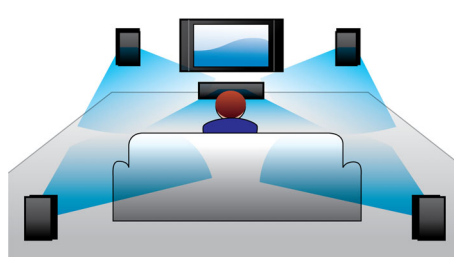

飞利浦
平板影院扬声器

虚拟环绕声

低音反射系统
光学、同轴、Aux in、音频输入

HTL2101S

为所有电视带来出色音质

飞利浦平板影院扬声器只需一根线缆即可为您的电视带来令人惊艳的虚拟环绕音效。除电影外，您也可以以高音质享受移动设备中的 MP3 音乐。

连接便捷，尽情欣赏所有娱乐节目

- 通过音频输入欣赏 iPod/iPhone/MP3 播放器中的音乐
- 适用于电视、BD/DVD 播放机、游戏控制台和 MP3 播放器
- 通过便携式 USB 设备直接享受 MP3/WMA 音乐

简约设计

- 外形低矮，非常适合放在电视前面
- 超薄平板影院 - 宽度仅为 85 厘米 /33 英寸

在观看电视或电影时享受饱满音质

- 虚拟环绕音效带给您真实的影院体验
- 杜比数字让影片效果卓然不凡

PHILIPS

产品亮点

虚拟环绕音效

飞利浦虚拟环绕音效可通过五扬声器系统产生丰富饱满、令人沉醉的环绕声效果。高端的空间算法能够忠实再现完美的 5.1 声道环境中的音效。它能够将任何高品质立体声音源转变成逼真的多声道环绕声。无需再购买额外的扬声器、线缆或扬声器支座即可享受充盈整个房间的音响效果。

音频输入

借助音频输入, 您只需将 iPod/iPhone/iPad、MP3 播放器或便携式电脑连接到飞利浦家庭影院系统, 便可直接从这些设备上播放音乐。将音频设备连接至音频输入插口便可通过飞利浦家庭影院系统的卓越音质享受您的音乐。

杜比数字

世界领先的数字多声道音频标准 Dolby Digital (杜比数字) 利用了人耳处理声音的习惯, 因此您可以体验到具有真实空间感的极高质量的环绕立体声。

适用于多种设备

适用于电视、BD/DVD 播放机、游戏控制台和 MP3 播放器

外形低矮

外形低矮, 非常适合放在电视前面

USB

通过便携式 USB 设备直接享受 MP3/WMA 音乐

规格

声音

- 音效增强: 高音和低音控制, 虚拟环绕音效
- 声音系统: 杜比数字
- 扬声器输出功率: 2 x 20 瓦
- 总功率 RMS @ 30% THD: 40 瓦