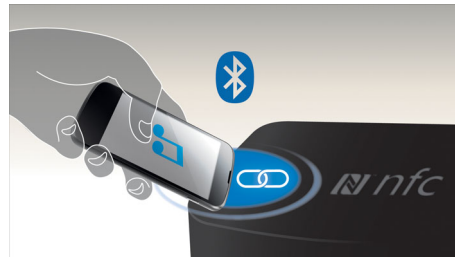

择。蓝光还能够提供无压缩的环绕声，从而带给您无比真实的音频体验。

HDMI 提供高清电影

HDMI 是一个可以承载数字高清视频以及数字多声道音频的直接数字连接方式。由于无需转换为模拟信号，它可以产生优异的画面和声音效果，完全不受噪音干扰。您现在能够以真正的高清分辨率欣赏标准清晰度的电影，高清分辨率确保了更丰富的细节和更逼真的画面。

蓝牙无线传输

从音乐设备中进行蓝牙无线音乐传输

NFC 技术

使用一触式 NFC（近场通信）技术轻松配对蓝牙设备。只需用 NFC 智能手机或平板电脑轻触扬声器的 NFC 区域打开扬声器，便可启动蓝牙配对并开始传输音乐。

虚拟环绕音效

飞利浦虚拟环绕音效可通过五扬声器系统产生丰富饱满、令人沉醉的环绕声效果。高端的空间算法能够忠实再现完美的 5.1 声道环境中的音效。它能够将任何高品质立体声音源转变成逼真的多声道环绕声。无需再购买额外的扬声器、线缆或扬声器支座即可享受充盈整个房间的音响效果。

规格

附件

- 随附的附件：2 节 AAA 电池，快速入门指南，遥控器，安全和法律说明，商标表，全球保修单，用户手册

音频播放

- 压缩格式：AAC, FLAC, MP3, Ogg Vorbis, WAV, WMA
- MP3 比特率：32 - 320kbps