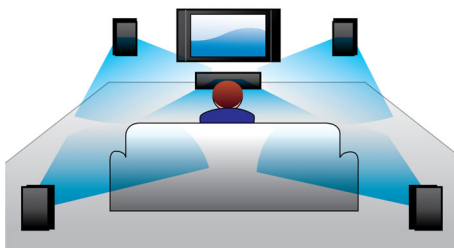

- 全高清 3D 蓝光，营造宛若真实再现的 3D 电影体验
- 从音乐设备中进行蓝牙无线音乐传输
- 一键即可与 NFC 智能手机实现蓝牙配对
- HDMI 提供高清电影和画质

简约设计

- 与您的电视完美配搭，只需将其放在上面即可
- 触摸屏令播放和音量控制更加直观

在观看电视或电影时享受饱满音质

- 虚拟环绕音效带给您真实的影院体验
- 集成式低音扬声器，带来震撼的低音效果
- 杜比数字和 DTS，带来更出色的环绕音效

PHILIPS

产品亮点

杜比数字和 DTS

进入数字生活，尽享音乐和电影的畅快。就算是立体声音乐，音效一样无比动听，这是因为杜比数字和 DTS 数字环绕声提升了音乐和视频效果，让家庭影院扬声器带给您真正沉醉的环绕音效吧。

全高清 3D 蓝光

在您自己的家里，尽享 3D 全高清电视的醉人 3D 电影。主动式 3D 技术，采用最新一代的快速切换显示屏，以 1080 x 1920 全高清分辨率，洞悉现实的深度和真实细节。您可以借助带左右透镜的特殊眼镜体验 3D 影像。它自动以特定的时间打开和关闭与交替影像同步的左右透镜，在家庭影院中营造全高清的 3D 观赏体验。蓝光技术所带来的卓越 3D 电影，提供众多优质内容选

择。蓝光还能够提供无压缩的环绕声，从而带给您无比真实的音频体验。

HDMI 提供高清电影

HDMI 是一个可以承载数字高清视频以及数字多声道音频的直接数字连接方式。由于无需转换为模拟信号，它可以产生优异的画面和声音效果，完全不受噪音干扰。您现在能够以真正的高清分辨率欣赏标准清晰度的电影，高清分辨率确保了更丰富的细节和更逼真的画面。

蓝牙无线传输

从音乐设备中进行蓝牙无线音乐传输

NFC 技术

使用一触式 NFC（近场通信）技术轻松配对蓝牙设备。只需用 NFC 智能手机或平板电脑轻触扬声器的 NFC 区域打开扬声器，便可启动蓝牙配对并开始传输音乐。

便利性

- EasyLink (HDMI-CEC): 音频回传通道，自动音频输入映射，单键式播放，单键式待机，遥控器 - 机器转移归向，21:9 格式字幕支持，自动唇形同步，系统待机
- HDMI 功能：3D, 音频回传通道 (ARC)，内容类型，Deep color

扬声器

- 扬声器类型：与主装置集成在一起
- 每侧的扬声器驱动：1 个 Mylar 高音扬声器，1 个低音扬声器
- 高音扬声器阻抗：8 欧姆
- 超低音扬声器类型：集成式低音扬声器