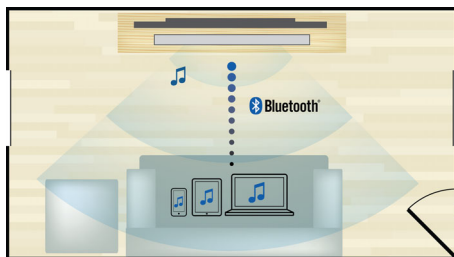

- 全高清 3D 蓝光，营造宛若真实再现的 3D 电影体验
- 从音乐设备中进行蓝牙无线音乐传输
- 一键即可与 NFC 智能手机实现蓝牙配对
- HDMI 提供高清电影和画质

简约设计

- 与您的电视完美配搭，只需将其放在上面即可
- 触摸屏令播放和音量控制更加直观

在观看电视或电影时享受饱满音质

- 虚拟环绕音效带给您真实的影院体验
- 集成式低音扬声器，带来震撼的低音效果
- 杜比数字和 DTS，带来更出色的环绕音效

PHILIPS

产品亮点

杜比数字和 DTS

进入数字生活，尽享音乐和电影的畅快。就算是立体声音乐，音效一样无比动听，这是因为杜比数字和 DTS 数字环绕声提升了音乐和视频效果，让家庭影院扬声器带给您真正沉醉的环绕音效吧。

全高清 3D 蓝光

在您自己的家里，尽享 3D 全高清电视的醉人 3D 电影。主动式 3D 技术，采用最新一代的快速切换显示屏，以 1080 x 1920 全高清分辨率，洞悉现实的深度和真实细节。您可以借助带左右透镜的特殊眼镜体验 3D 影像。它自动以特定的时间打开和关闭与交替影像同步的左右透镜，在家庭影院中营造全高清的 3D 观赏体验。蓝光技术所带来的卓越 3D 电影，提供众多优质内容选

择。蓝光还能够提供无压缩的环绕声，从而带给您无比真实的音频体验。

HDMI 提供高清电影

HDMI 是一个可以承载数字高清视频以及数字多声道音频的直接数字连接方式。由于无需转换为模拟信号，它可以产生优异的画面和声音效果，完全不受噪音干扰。您现在能够以真正的高清分辨率欣赏标准清晰度的电影，高清分辨率确保了更丰富的细节和更逼真的画面。

蓝牙无线传输

从音乐设备中进行蓝牙无线音乐传输

NFC 技术

使用一触式 NFC（近场通信）技术轻松配对蓝牙设备。只需用 NFC 智能手机或平板电脑轻触扬声器的 NFC 区域打开扬声器，便可启动蓝牙配对并开始传输音乐。

便利性

- EasyLink (HDMI-CEC): 音频回传通道，自动音频输入映射，单键式播放，单键式待机，遥控器 - 机器转移归向，21:9 格式字幕支持，自动唇形同步，系统待机
- HDMI 功能：3D, 音频回传通道 (ARC)，内容类型，Deep color

扬声器

- 扬声器类型：与主装置集成在一起
- 每侧的扬声器驱动：1 个 Mylar 高音扬声器，1 个低音扬声器
- 高音扬声器阻抗：8 欧姆
- 超低音扬声器类型：集成式低音扬声器