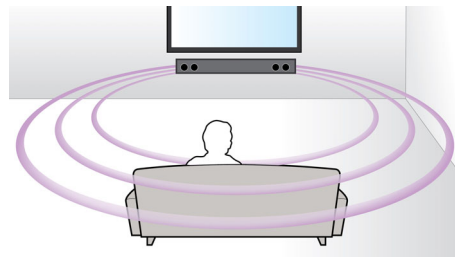

择。蓝光还能够提供无压缩的环绕声，从而带给您无比真实的音频体验。

HDMI 提供高清电影

HDMI 是一个可以承载数字高清视频以及数字多声道音频的直接数字连接方式。由于无需转换为模拟信号，它可以产生优异的画面和声音效果，完全不受噪音干扰。您现在能够以真正的高清分辨率欣赏标准清晰度的电影，高清分辨率确保了更丰富的细节和更逼真的画面。

蓝牙无线传输

从音乐设备中进行蓝牙无线音乐传输

NFC 技术

使用一触式 NFC（近场通信）技术轻松配对蓝牙设备。只需用 NFC 智能手机或平板电脑轻触扬声器的 NFC 区域打开扬声器，便可启动蓝牙配对并开始传输音乐。

虚拟环绕音效

飞利浦虚拟环绕音效可通过五扬声器系统产生丰富饱满、令人沉醉的环绕声效果。高端的空间算法能够忠实再现完美的 5.1 声道环境中的音效。它能够将任何高品质立体声音源转变成逼真的多声道环绕声。无需再购买额外的扬声器、线缆或扬声器支座即可享受充盈整个房间的音响效果。

规格

附件

- 随附的附件：2 节 AAA 电池，快速入门指南，遥控器，安全和法律说明，商标表，全球保修单，用户手册

音频播放

- 压缩格式：AAC, FLAC, MP3, Ogg Vorbis, WAV, WMA
- MP3 比特率：32 - 320kbps