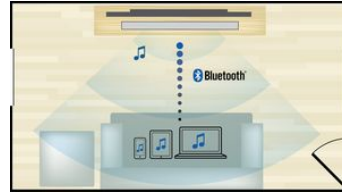

- 全高清 3D 蓝光，营造宛若真实再现的 3D 电影体验
- HDMI 提供高清电影和画质
- 从音乐设备中进行蓝牙无线音乐传输
- 一键即可与 NFC 智能手机实现蓝牙配对

简约设计

- 与您的电视完美配搭，只需将其放在上面即可

- 触摸屏令播放和音量控制更加直观

在观看电视或电影时享受饱满音质

- 杜比数字和 DTS，带来更出色的环绕音效
- 集成式低音扬声器，带来震撼的低音效果
- 虚拟环绕音效带给您真实的影院体验

PHILIPS

特点

杜比数字和 DTS

进入数字生活，尽享音乐和电影的畅快。就算是立体声音乐，音效一样无比动听，这是因为杜比数字和 DTS 数字环绕声提升了音乐和视频效果，让家庭影院扬声器带给您真正沉醉的环绕音效吧。

全高清 3D 蓝光

在您自己的家里，尽享 3D 全高清电视的醉人 3D 电影。主动式 3D 技术，采用最新一代的快速切换显示屏，以 1080 x 1920 全高清分辨率，洞悉现实的深度和真实细节。您可以借助带左右透镜的特殊眼镜体验 3D 影像。它自动以特定的时间打开和关闭与交替影像同步的左右透镜，在家庭影院中营造全高清的 3D 观赏体验。蓝光技术所带来的卓越 3D 电影，提供众多优质内容选择。蓝光还能够提供无压缩的环绕声，从而带给您无比真实的音频体验。

HDMI 提供高清电影

HDMI 是一个可以承载数字高清视频以及数字多声道音频的直接数字连接方式。由于无需转换为模拟信号，它可以产生优异的画面和声音效果，完

全不受噪音干扰。您现在能够以真正的高清分辨率欣赏标准清晰度的电影，高清分辨率确保了更丰富的细节和更逼真的画面。

蓝牙无线传输

NFC 技术

使用一触式 NFC（近场通信）技术轻松配对蓝牙设备。只需用 NFC 智能手机或平板电脑轻触扬声器的 NFC 区域打开扬声器，便可启动蓝牙配对并开始传输音乐。

虚拟环绕音效

飞利浦虚拟环绕音效可通过五扬声器系统产生丰富饱满、令人沉醉的环绕声效果。高端的空间算法能够忠实再现完美的 5.1 声道环境中的音效。它可将任何高品质立体声音源转变成逼真的多声道环绕声。无需再购买额外的扬声器、线缆或扬声器支座即可享受充盈整个房间的音响效果。

规格

请注意，这是一份预售单页。该单页的内容是我们掌握的针对上述日期和国家/地区的最全面资料。单页内容如有变更，恕不另行通知。飞利浦不承担与该单页内容相关的任何责任。