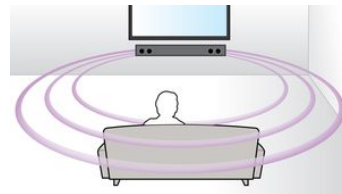

HDMI 提供高清电影

HDMI 是一个可以承载数字高清视频以及数字多声道音频的直接数字连接方式。由于无需转换为模拟信号，它可以产生优异的画面和声音效果，完

全不受噪音干扰。您现在能够以真正的高清分辨率欣赏标准清晰度的电影，高清分辨率确保了更丰富的细节和更逼真的画面。

蓝牙无线传输

NFC 技术

使用一触式 NFC（近场通信）技术轻松配对蓝牙设备。只需用 NFC 智能手机或平板电脑轻触扬声器的 NFC 区域打开扬声器，便可启动蓝牙配对并开始传输音乐。

虚拟环绕音效

飞利浦虚拟环绕音效可通过五扬声器系统产生丰富饱满、令人沉醉的环绕声效果。高端的空间算法能够忠实再现完美的 5.1 声道环境中的音效。它可将任何高品质立体声音源转变成逼真的多声道环绕声。无需再购买额外的扬声器、线缆或扬声器支座即可享受充盈整个房间的音响效果。

规格

请注意，这是一份预售单页。该单页的内容是我们掌握的针对上述日期和国家/地区的最全面资料。单页内容如有变更，恕不另行通知。飞利浦不承担与该单页内容相关的任何责任。