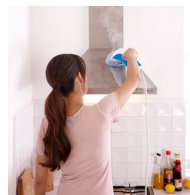

设计

颜色

宝蓝色

吸收性能超强的微纤维软垫

微纤维软垫经过专门设计，可在蒸汽清洁时带起和吸走表面的各种污垢和灰尘，轻松清洁，一步到位。

即使非常顽固的污垢也可以轻松清洁

高温蒸汽轻松溶解油脂和污垢。众所周知蒸汽能有效清除各种污渍和污垢。

最长伸展距离