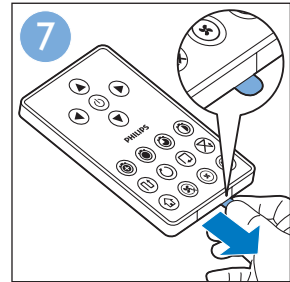

  把电池

**1** 首次使用

 使用吸尘器

遥控器  
FC8820  
FC8810

带灯光指示器的遥控器  
FC8820

带灯光指示器的遥控器  
FC8820