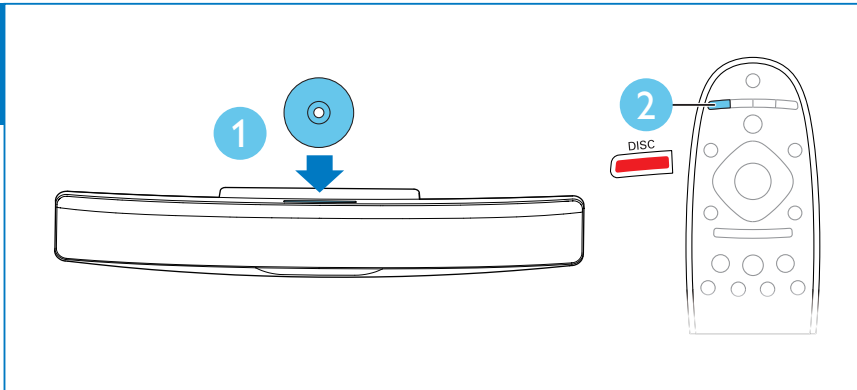

6

EN Use your home theater

ZH-CN 使用家庭影院