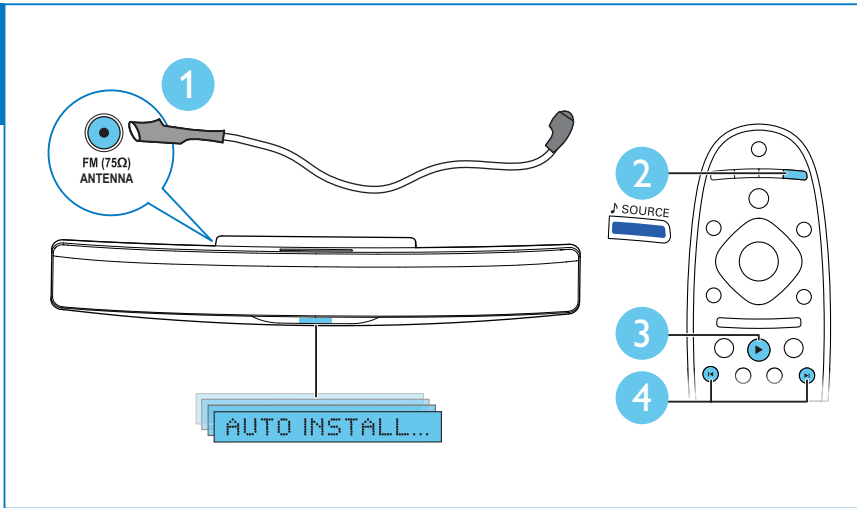

EN Connect to TV in one of these ways

ZH-CN 通过这些方式连接至电视

HDMI ARC

HDMI + OPTICAL

VIDEO + AUDIO L/R

3

EN Switch on the home theater

ZH-CN 打开家庭影院

4

EN Complete the first time setup

ZH-CN 完成首次设置

5

EN Need help with your product? Select Help to access the onscreen user manual

ZH-CN 需要有关产品的帮助吗？选择帮助以访问屏上用户手册

6

EN Use your home theater

ZH-CN 使用家庭影院

1

MUSIC iLINK

2

3

SOURCE

3.5MM STEREO

1