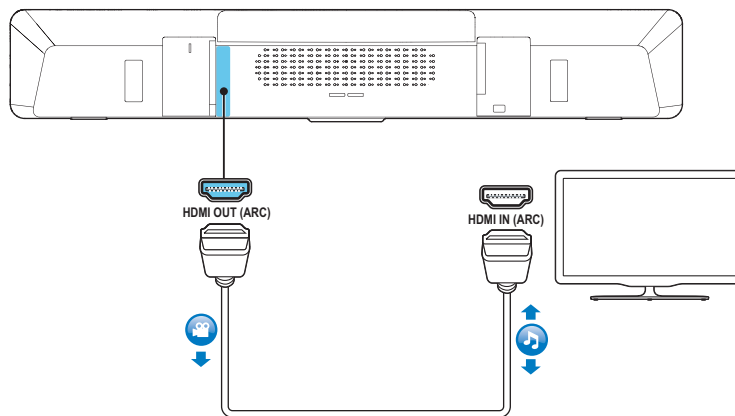

Power Cord

HDMI

FM Antenna

Cable Tie

1

EN Connect and position the home theater

ZH-CN 连接和放置家庭影院

2

EN Connect to TV in one of these ways

ZH-CN 通过这些方式连接至电视

HDMI ARC

HDMI + OPTICAL

VIDEO + AUDIO L/R

3

EN Switch on the home theater

ZH-CN 打开家庭影院