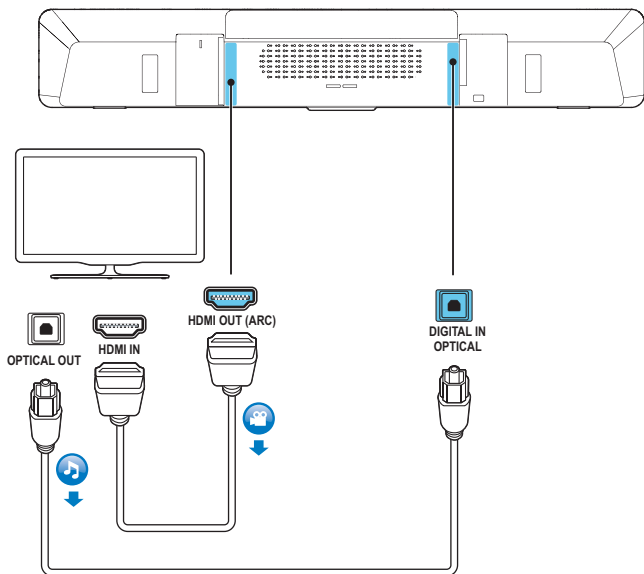

Power Cord

HDMI

FM Antenna

Cable Tie

1

EN Connect and position the home theater

ZH-CN 连接和放置家庭影院

2

EN Connect to TV in one of these ways

ZH-CN 通过这些方式连接至电视

HDMI ARC

HDMI + OPTICAL

VIDEO + AUDIO L/R

3

EN Switch on the home theater

ZH-CN 打开家庭影院

ZH-CN 使用家庭影院

1

MUSIC iLINK

2

3

SOURCE

3.5MM STEREO

1