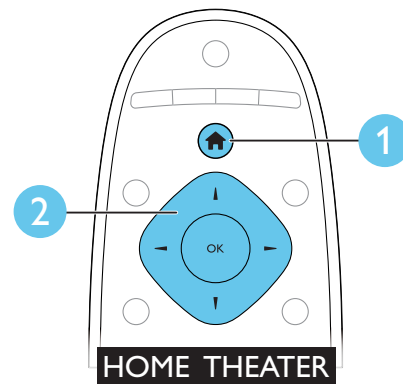

EN Connect to TV in one of these ways

ZH-CN 通过这些方式连接至电视

HDMI ARC

HDMI + OPTICAL

VIDEO + AUDIO L/R

3

EN Switch on the home theater

ZH-CN 打开家庭影院

4

EN Complete the first time setup

ZH-CN 完成首次设置

5

EN Need help with your product? Select Help to access the onscreen user manual

ZH-CN 需要有关产品的帮助吗？选择帮助以访问屏上用户手册

6

EN Use your home theater

ZH-CN 使用家庭影院

1

MUSIC iLINK

2

3

SOURCE

3.5MM STEREO

1