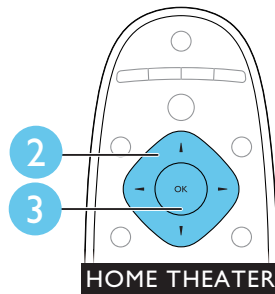

4

EN Complete the first time setup

ZH-CN 完成首次设置