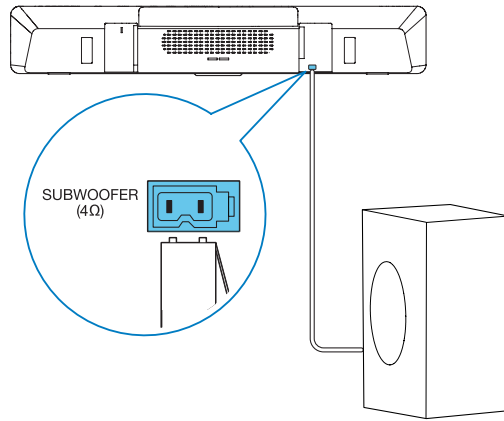

Power Cord

HDMI

FM Antenna

Cable Tie

1

EN Connect and position the home theater

ZH-CN 连接和放置家庭影院

2

EN Connect to TV in one of these ways

ZH-CN 通过这些方式连接至电视

HDMI ARC

HDMI + OPTICAL

VIDEO + AUDIO L/R

3

EN Switch on the home theater

ZH-CN 打开家庭影院