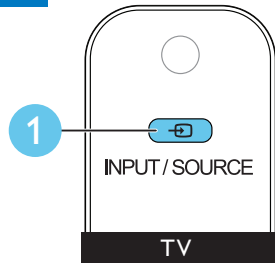

4

EN Complete the first time setup

ZH-CN 完成首次设置