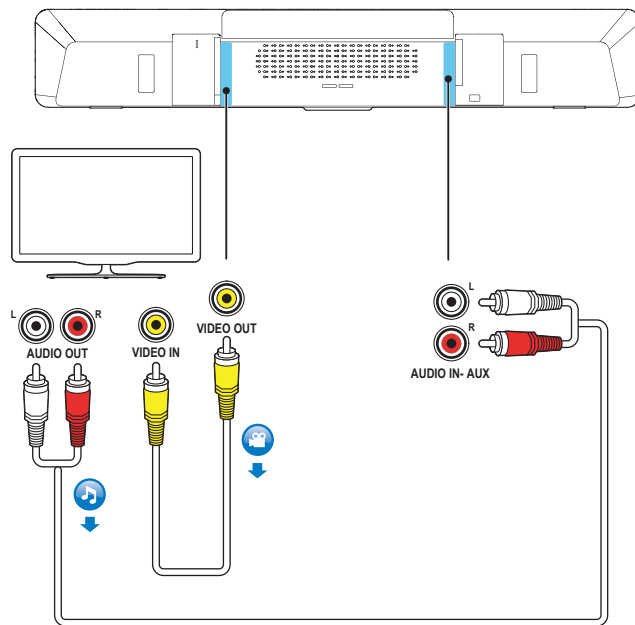

EN Connect to TV in one of these ways

ZH-CN 通过这些方式连接至电视

HDMI ARC

HDMI + OPTICAL

VIDEO + AUDIO L/R

3

EN Switch on the home theater

ZH-CN 打开家庭影院

ZH-CN 使用家庭影院

1

MUSIC iLINK

2

3

SOURCE

3.5MM STEREO

1