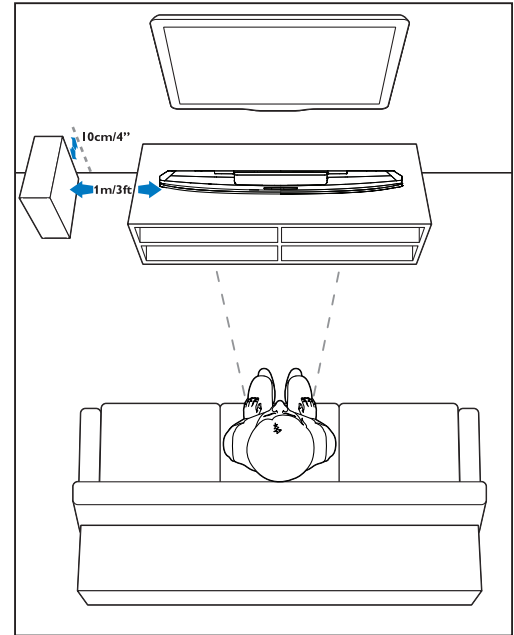

Power Cord

HDMI

FM Antenna

Cable Tie

1

EN Connect and position the home theater

ZH-CN 连接和放置家庭影院

2

EN Connect to TV in one of these ways

ZH-CN 通过这些方式连接至电视

HDMI ARC

HDMI + OPTICAL

VIDEO + AUDIO L/R

3

EN Switch on the home theater

ZH-CN 打开家庭影院