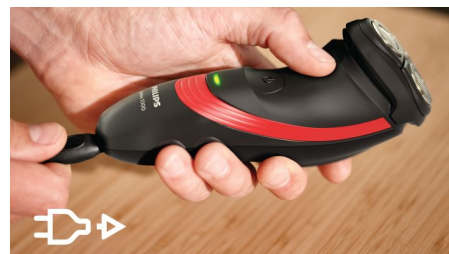

Snoerloos gebruik

Dit scheerapparaat is ontworpen voor uitsluitend draadloos gebruik. Haal voor gebruik altijd de stekker uit het stopcontact.

Specificaties

Scheerresultaten

Scheersysteem: CloseCut-messysteem
Contourvolgend: Flex-scheerhoofden, 4 draairichtingen

Accessoires

Onderhoud: Reinigingsborsteltje, Beschermkap

Gebruiksgemak

Display: Batterij bijna leeg-indicator
Bediening: Snoerloos gebruik, Koppel los voor gebruik

Ontwerp

Handvat: Ergonomische grip
Kleur: Black bright juicy red