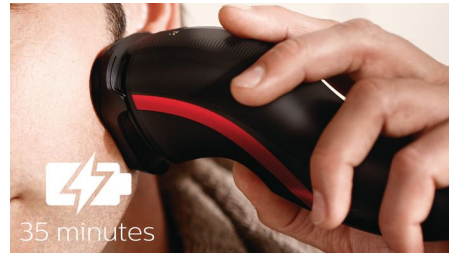

35 minuten draadloos scheren

Na acht uur opladen kunt u meer dan 35 minuten scheren, dat zijn ongeveer 11 scheerbeurten. Dit scheerapparaat is alleen draadloos te gebruiken.