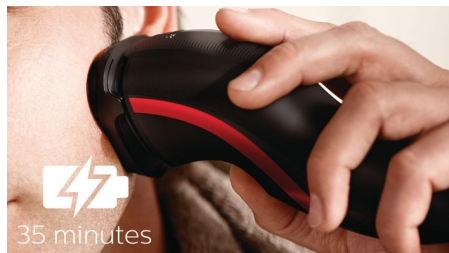

35 minut bezdrátového holení

Přes 35 minut provozu – to je asi 11 oholení – po osmi hodinách nabíjení. Strojek funguje pouze v bezdrátovém režimu.