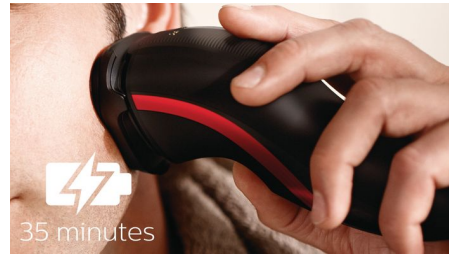

35 de minute de bărbierit fără fir

Vei beneficia de peste 35 de minute de bărbierit, care înseamnă aproximativ 11 bărbieriri după 8 ore de încărcare. Acest aparat de bărbierit funcționează numai fără fir.