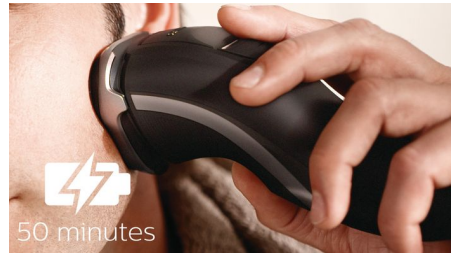

- Apaļas malas gludi virzās pāri ādai drošai skūšanai

Piemērojas ikvienam jūsu sejas un kakla izliekumam

- Galviņas kustas 4 virzienos, lai viegli noskūtu katru izliekumu

Vienkārša lietošana

- Maksimāla jauda gadu pēc gada
- 50 minūšu skūšanās laiks bez vada pēc 1 stundas uzlādes
- Atvēršana ar vienu pieskārienu vieglai tīrīšanai
- Var izmantot vada un bezvada režīmā

4 virzienu Flex galviņas

Galviņas kustas 4 virzienos, lai pielāgotos katram sejas izliekumam, nodrošinot vieglu skūšanu pat uz kakla un žokļa līnijas.

Litija jonu akumulators

Skujieties ilgāk ar katru uzlādi. Jūsu skuveklis darbosies nemainīgā kvalitātē gadiem ilgi, pateicoties jaudīgajam un efektīvajam litija jonu akumulatoram.

50 minūšu skūšanās laiks bez vada

Jums ir 50+ minūtes ilgs darbības laiks – aptuveni 17 skūšanās reizes – pēc pusstundu ilgas uzlādes. Vai skujieties, pieslēdzot ierīci elektrotīklam.

OneTouch atvēršana