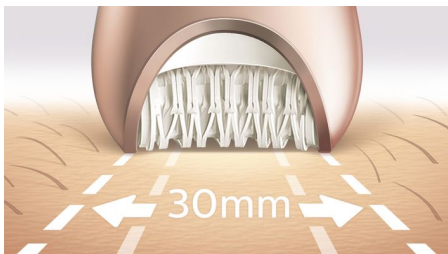

#### Výjimečné výsledky

- Epilační hlava z jedinečného keramického materiálu pro lepší uchopení
- Mimořádně široká epilační hlava

#### Přizpůsobené možnosti péče o tělo a obličej

- Peelingový kartáček odstraňuje odumřelé buňky kůže
- Polštářek pro masáže těla uvolňuje a zaručuje jemnou pokožku
- Holicí hlava a zastříhovací hřebec pro hladké oholení
- Kryt pro obličej a citlivé oblasti pro odstranění nežádoucích chloupků
- Balení obsahuje masážní kryt
- Balení obsahuje napínač pokožky

### Naše dosud nejrychlejší epilace

Naše epilační hlavice je jedinečná díky tvarovanému keramickému povrchu, který jemně odstraní i ty nejjemnější chloupky a chloupky 4x kratší, než při ošetření voskem. Pomocí rychlejší rotace disku (2 200 ot./min), nyní můžete odstraňovat chloupky rychleji, než kdy dříve.

### Mimořádně široká epilační hlava

Mimořádně široká epilační hlava pokryje jedním pohybem větší část pokožky a tím odstraňuje chloupky rychleji.