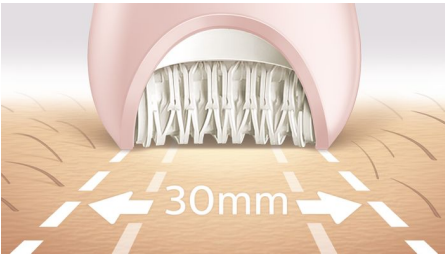

### Вияткові результати

- Епіляційна головка з унікального керамічного матеріалу для кращого захоплення
- Надзвичайно широка епіляційна головка

### Персоналізовані варіанти видалення волосся на тілі та обличчі

- Бритвенна головка та тример-гребінець для ретельного гоління
- У комплекті головка тримера і гребінець для бікіні
- Насадка для видалення небажаного волосся на обличчі та чутливих ділянках
- У комплекті масажна насадка
- У комплекті натягувач шкіри

### Наша найшвидша епіляція

Наша епіляційна головка є унікальною завдяки тому, що її виготовлено з текстурної керамічної поверхні, яка лагідно видаляє навіть найтонше волосся і в 4 рази коротше волосся, ніж у разі воскової епіляції. Тепер зі швидшим обертанням диска, ніж будь-коли раніше (2200 об./хв.) для найшвидшого видалення волосся.

### Надзвичайно широка епіляційна головка

Надзвичайно широка епіляційна головка охоплює більшу ділянку шкіри з кожним рухом для швидшого видалення волосся.