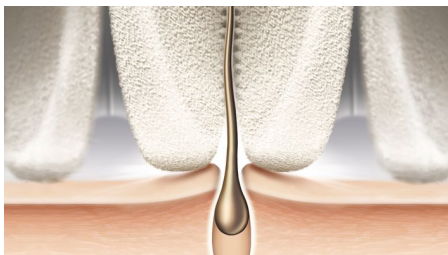

Stingri satver pat sīkus matiņus

Viegli kontrolējams ilgstoša rezultāta iegūšanai

S formas rokturis palīdz to virzīt pāri ķermenim. Plata galviņa ar keramiskajiem diskiem nodrošina ādai tuvu epilēšanu, lai satvertu pat sīkākos matiņus, un ilgstošu rezultātu. Mitrā un sausā lietošana ar 1 piederumu.

Lieliski rezultāti

- Epilēšanas galviņa no unikāla keramiska materiāla labākai saķerei
- Īpaši plata epilatora galviņa
- Patentēta epilēšanas sistēma
- Vienmēr lietojiet 90 grādu leņķī vislabākajam sniegunam

Personalizēti ķermeņa kopšanas risinājumi

- Ķermeņa kopšanas galviņas personalizētiem un ērtiem risinājumiem
- Iekļauts masāžas uzgalis

asimpleswitch.com

Izceltie produkti

S formas rokturis

Ergonomiskais rokturis ir viegli satverams, tas nodrošina maksimālu kontroli un padara visas ķermeņa zonas viegli aizsniedzamas.

Keramiski diski ar mikro rievībām

Mūsu epilatora galviņa ir unikāla, jo izgatavota no rupja keramiska materiāla, kas stingri satver matiņus, no tā neizslīdēs pat smalki matiņi.

Īpaši plata epilatora galviņa