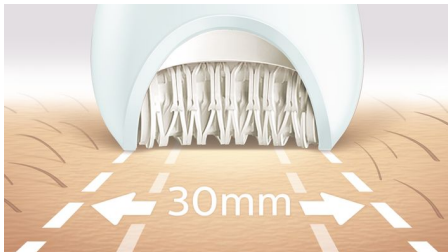

Stingri satver pat sīkus matiņus

Viegli kontrolējams ilgstoša rezultāta iegūšanai

S formas rokturis palīdz to virzīt pāri ķermenim. Plata galviņa ar keramiskajiem diskiem nodrošina ādai tuvu epilēšanu, lai satvertu pat sīkākos matiņus, un ilgstošu rezultātu. Mitrā un sausā lietošana ar 1 piederumu.

Lieliski rezultāti

- Epilēšanas galviņa no unikāla keramiska materiāla labākai saķerei
- Īpaši plata epilatora galviņa
- Patentēta epilēšanas sistēma
- Vienmēr lietojiet 90 grādu leņķī vislabākajam sniegunam

Personalizēti ķermeņa kopšanas risinājumi

- Ķermeņa kopšanas galviņas personalizētiem un ērtiem risinājumiem
- Iekļauts masāžas uzgalis

asimpleswitch.com

Izceltie produkti

S formas rokturis

Ergonomiskais rokturis ir viegli satverams, tas nodrošina maksimālu kontroli un padara visas ķermeņa zonas viegli aizsniedzamas.

Keramiski diski ar mikro rievībām

Mūsu epilatora galviņa ir unikāla, jo izgatavota no rupja keramiska materiāla, kas stingri satver matiņus, no tā neizslīdēs pat smalki matiņi.

Īpaši plata epilatora galviņa