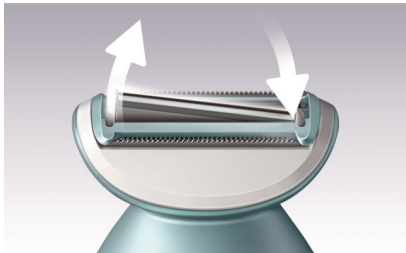

### Ruchoma siateczka

Ruchoma siateczka przesuwana się po nierównościach i zaokrągleniach w naturalny sposób, zachowując bliski kontakt ze skórą w celu zapewnienia równomiernego golenia.

### Trymer z perłowymi ząbkami

Trymery z zaokrąglonymi perłowymi ząbkami znajdują się przed i za siateczką golącą. Dzięki nim golarka płynnie przesuwa się po skórze, zabezpieczając ją przed skaleczeniami.

### Ergonomiczny, wyprofilowany uchwyt

Ergonomiczny, wyprofilowany uchwyt umożliwia łatwe manewrowanie, zapewniając pełną kontrolę i większy zasięg. Możesz w naturalny i precyzyjny sposób przesuwać urządzenie po całym ciele.