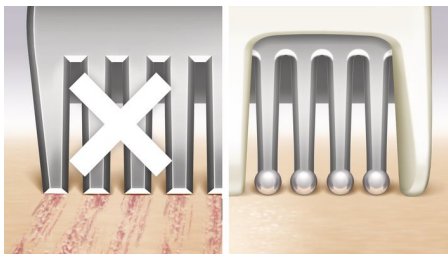

### Golenie przyjazne dla skóry

- Trymery z perłowymi ząbkami chronią przed skaleczeniami

### Ruchoma siateczka

Ruchoma siateczka przesuwana się po nierównościach i zaokrągleniach w naturalny sposób, zachowując bliski kontakt ze skórą w celu zapewnienia równomiernego golenia.

### Trymer z perłowymi ząbkami

Trymery z zaokrąglonymi perłowymi ząbkami znajdują się przed i za siateczką golącą. Dzięki nim golarka płynnie przesuwa się po skórze, zabezpieczając ją przed skaleczeniami.