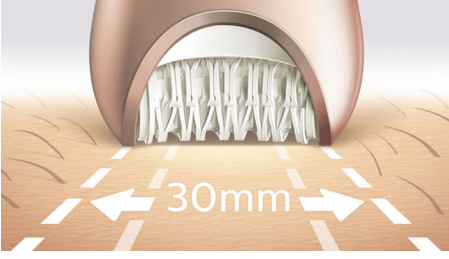

asimpleswitch.com

PHILIPS

Islak ve Kuru epilator

Bacaklar, vücut ve yüz için Seramik diskler ince tüyleri yakalar, 3 vücut bakım rutini, +7 aksesuar

Özellikler

En hızlı epilatorümüz

Epilasyon başlığımız, seramik kaplamalı yüzeyden yapılmıştır. En ince ve ağdanın aldığından 4 kat daha kısa tüyleri nazikçe çeker. Artık hızlı tüy alma işlemi için her zamankinden daha hızlı disk döndürme (2200 dev/dak) işleviyle sunulmaktadır.

Ekstra geniş epilator başlığı

Ekstra geniş epilator başlığı, tüyleri daha hızlı almak için her harekette daha geniş bir bölgeye epilasyon yapar.

Ödüllü tasarım*

Zahmetsiz tüy alma için ödüllü tasarım*

Kablosuz ıslak ve kuru kullanım

Kaymayı önleyen tutma yeriyle tasarlanmıştır ve suda kullanıma uygundur. Duş veya banyoda daha rahat, nazik bir deneyim sağlar. Kablosuz olarak rahatça kullanabilirsiniz.

Işık özelliği

Işık özelliği, zor görülen tüyleri bile almanıza yardımcı olur

Vücut peeling fırçası

Vücut peeling fırçamız, cildi ölü hücrelerden temizler ve batık tüy oluşumunu önler. Hipoalerjenik 48.200 ince fırça kılı, ölü hücreleri nazik ve etkili bir şekilde temizler ve cilt yüzeyinin yenilenmesini hızlandırır. Bu cihaz, cildinizi yalnızca elle yapılan uygulamalara kıyasla daha etkili bir şekilde temizler.