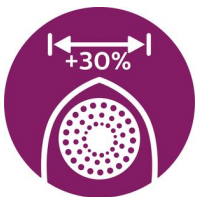

Einzigartiges Kopfdesign

Mit dem speziell entwickelten Scherkopf mit größerer Oberfläche können Sie mehr Knötchen auf einmal schneller entfernen, und mit der Spitze gelangen Sie auch an schwer erreichbare Stellen.

Daten

Dies ist eine Vorverkaufsbroschüre. Die Inhalte dieser Broschüre spiegeln unser bestes Wissen bis zum heutigen Tag und für das oben genannte Land wider. Die Inhalte dieser Broschüre können ohne vorherige Ankündigung geändert werden. Philips schließt jegliche Haftung für die Inhalte dieser Broschüre aus.

Einfache Bedienung

Betrieb mit und ohne Kabel ☐ Ja

Aufbewahrung

Transportverriegelung ☐ Für einen sicheren Transport

Betrieb mit und ohne Kabel

Betrieb mit und ohne Kabel möglich