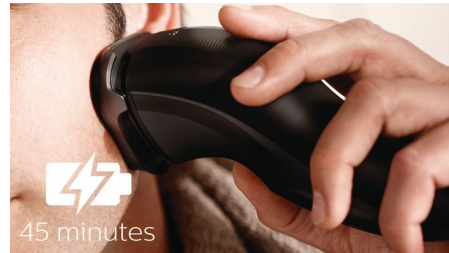

45 minut bezdrátového holení

Přes 45 minut provozu – to je asi 15 oholení – po 8 hodinách nabíjení. Můžete se také holit strojkem zapojeným do sítě.