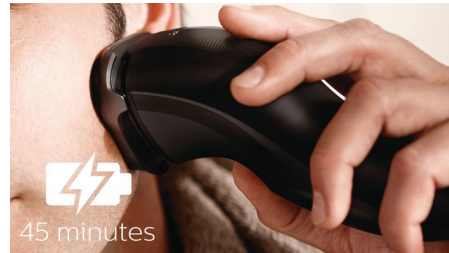

45 minuten snoerloos scheren

Na acht uur opladen kunt u meer dan 45 minuten scheren, dat zijn ongeveer 15 scheerbeurten. U kunt ook scheren terwijl de stekker in het stopcontact zit.