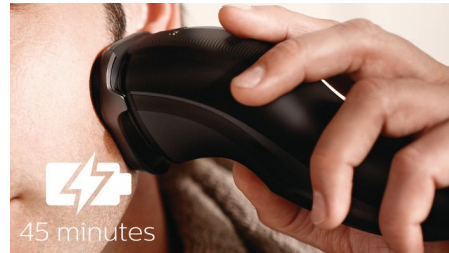

45 de minute de bărbierit fără fir

Vei avea un timp de funcționare de 45+ minute - aproximativ 15 sesiuni de bărbierit - totul după o încărcare de opt ore. Sau poți alege să te bărbiești cu dispozitivul conectat la priză.