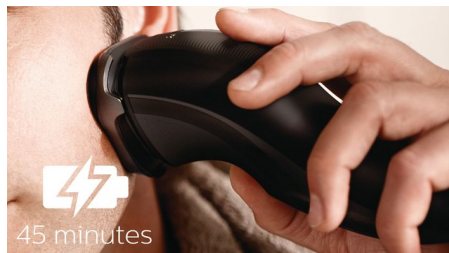

- Apaļas malas gludi virzās pāri ādai drošai skūšanai

Piemērojas ikvienam jūsu sejas un kakla izliekumam

- Galviņas kustas 4 virzienos, lai viegli noskūtu katru izliekumu

Vienkārša lietošana

- Maksimāla jauda gadu pēc gada
- 45 minūšu skūšanās laiks bez vada pēc astoņu stundu uzlādes
- Atvēršana ar vienu pieskārienu vieglai tīrīšanai
- Var izmantot vada un bezvada režīmā

4 virzienu Flex galviņas

Galviņas kustas 4 virzienos, lai pielāgotos katram sejas izliekumam, nodrošinot vieglu skūšanu pat uz kakla un žokļa līnijas.

Litija jonu akumulators

Skujieties ilgāk ar katru uzlādi. Jūsu skuveklis darbosies nemainīgā kvalitātē gadiem ilgi, pateicoties jaudīgajam un efektīvajam litija jonu akumulatoram.

45 minūšu skūšanās laiks bez vada

Jums ir 45+ minūtes ilgus darbības laiks — aptuveni 15 skūšanās reizes — pēc astoņas stundas ilgas uzlādes. Vai skujieties, pieslēdzot ierīci elektrotīklam.

OneTouch atvēršana