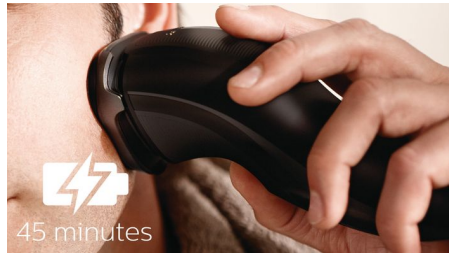

45 minutit juhtmeta raseerimist

Kaheksatunnise laadimisega saate 45+ minutit tööaega ehk umbes 15 raseerimist. Samuti võite raseerida, kui seade on seinakontakti ühendatud.