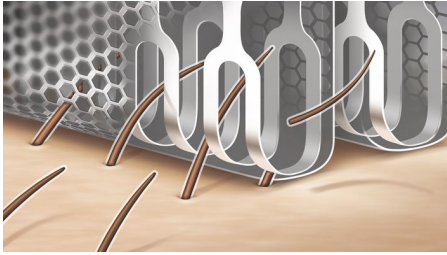

Vaivatonta hallintaa

- Ensimmäinen epilaattori, jossa on S-mallinen runko

Helppokäyttöinen

- Wet & Dry -laitetta voi käyttää myös suihkussa tai kylvyssä
- Virran merkkivalo
- 5 minuutin pikalataus

asimpleswitch.com

Kohokohdat

Edistynein järjestelmämme

Suojakalvon alla sijaitsevat joustavat, kaarevat terät ovat 75 % tehokkaampia kuin perinteiset ladyshaverin terät*. Ne myötäilevät vartaloasi ja takaavat tarkimman mahdollisen ajotuloksen.

Kahdella teräverkolla varustettu Multiflex-pää

Kun kuljetat ladyshaveria vartalollasi, joustavilla teräverkoilla ja taipuisalla kaulalla varustetun Multiflex-pään liikkeet säilyttävät täydellisen ihokosketuksen. Kahden teräverkon ansiosta karvoja ei jää ajamatta.

Pehmeät ja miellyttävät tyynyt

Ajopään molemmilla puolilla on pehmeät ja miellyttävät tyynyt, joiden ansiosta laite liukuu pehmeästi ja hellävaraisesti etenkin kaarevilla ihoalueilla.

Helmikärjet ja turvakaaret