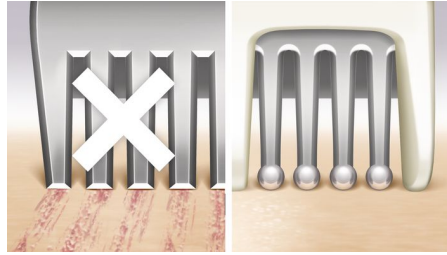

Kohokohdat

Edistynein järjestelmämme

Suojakalvon alla sijaitsevat joustavat, kaarevat terät ovat 75 % tehokkaampia kuin perinteiset ladyshaverin terät*. Ne myötäilevät vartaloasi ja takaavat tarkimman mahdollisen ajotuloksen.

Kahdella teräverkolla varustettu Multiflex-pää

Kun kuljetat ladyshaveria vartalollasi, joustavilla teräverkoilla ja taipuisalla kaulalla varustetun Multiflex-pään liikkeet säilyttävät täydellisen ihokosketuksen. Kahden teräverkon ansiosta karvoja ei jää ajamatta.

Pehmeät ja miellyttävät tyynyt

Ajopään molemmilla puolilla on pehmeät ja miellyttävät tyynyt, joiden ansiosta laite liukuu pehmeästi ja hellävaraisesti etenkin kaarevilla ihoalueilla.

Helmikärjet ja turvakaaret

Pyörästetty helmikärkinen trimmeri ja turvakaaret suojaavat ihoa naarmuilta ja tekevät karvanpoistosta miellyttävää.

Kuivaan ja märkään käyttöön

Luistamaton kädensija helpottaa sekä kuiva-että märkäajoa. Laitteen käyttö suihkussa tai kylvyssä on hellävaraista ja miellyttävää.