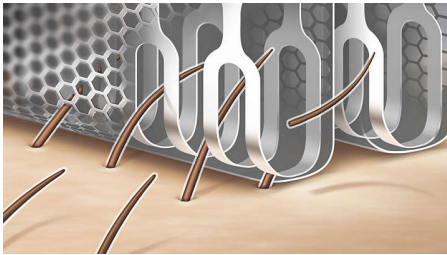

### Gładka skóra

- Nasz najbardziej zaawansowany system golenia umożliwia najdokładniejsze golenie
- Elastyczna głowica z podwójną siateczką — mniej pominiętych włosków

### Golenie przyjazne dla skóry

- Miękkie, komfortowe poduszki zapewniają niezwykłą wygodę podczas użytkowania
- Trymer z perłowymi ząbkami oraz paski bezpieczeństwa zapobiegają skaleczeniom

### Nasz najbardziej zaawansowany system

Elastyczne, zakrzywione ostrza są o 75% bardziej efektywne niż tradycyjne ostrza stosowane w golarkach damskich\*. Znajdują się pod siateczką ochronną i dopasowują się do kształtu ciała, zapewniając najdokładniejsze golenie.

### Elastyczna głowica z podwójną siateczką

Kiedy przesuwasz golarkę po skórze, elastyczna głowica z ruchomą siateczką i zginającą się szyjką dostosowuje się dynamicznie, tak aby zachować optymalny kontakt ze skórą. Podwójna siateczka daje pewność, że mniej włosów zostanie pominiętych.