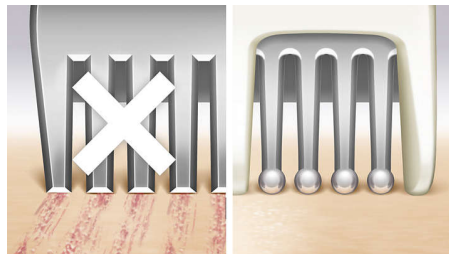

### Nasz najbardziej zaawansowany system

Elastyczne, zakrzywione ostrza są o 75% bardziej efektywne niż tradycyjne ostrza stosowane w golarkach damskich\*. Znajdują się pod siateczką ochronną i dopasowują się do kształtu ciała, zapewniając najdokładniejsze golenie.

### Elastyczna głowica z podwójną siateczką

Kiedy przesuwasz golarkę po skórze, elastyczna głowica z ruchomą siateczką i zginającą się szyjką dostosowuje się dynamicznie, tak aby zachować optymalny kontakt ze skórą. Podwójna siateczka daje pewność, że mniej włosów zostanie pominiętych.

### Miękkie, komfortowe poduszki

Znajdujące się po obu stronach głowicy golącej miękkie, komfortowe poduszki sprawiają, że golarka gładko i delikatnie przesuwana się po skórze, zwłaszcza na zaokrąglonych częściach ciała.

### Perłowe ząbki i paski bezpieczeństwa

Trymer z zaokrąglonymi perłowymi ząbkami oraz paski bezpieczeństwa pod trymerem zapobiegają skałeczeniom, zapewniając komfort podczas golenia.