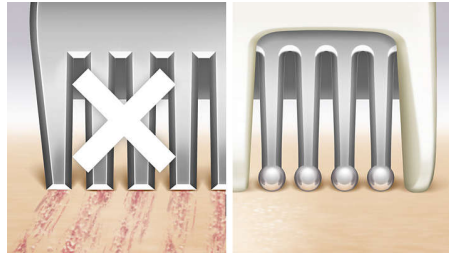

### Nuestro sistema más avanzado

Las cuchillas curvas y flexibles son un 75 % más eficaces que las cuchillas Ladyshave tradicionales\*. Situadas debajo de la lámina protectora, siguen tus contornos para ofrecerte nuestro afeitado más apurado.

### Cabezal Multiflex con láminas dobles

A medida que pasas la afeitadora por tu cuerpo, el cabezal Multiflex con láminas flotantes y cuello flexible se desliza de forma uniforme para mantener un contacto óptimo con la piel. Las láminas dobles de afeitado garantizan que no se escape el vello.

### Almohadillas cómodas de tacto suave

Las almohadillas de tacto suave situadas a cada lado del cabezal de afeitado te ofrecen una pasada uniforme y una sensación cómoda, especialmente en las zonas curvas.

### Puntas en forma de perla y barras de protección

El recortador con punta en forma de perla redondeada y sus barras de protección cuidan tu piel de los arañazos para un afeitado cómodo.