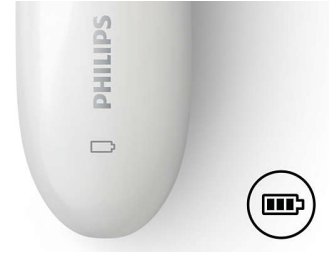

### Piloto indicador de batería

El piloto indicador de batería se enciende cuando la afeitadora se está cargando, se ha cargado o le queda poca batería.