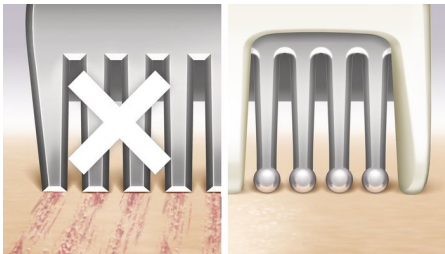

Une peau douce

- Grille flottante pour un rasage uniforme

Pour un rasage respectueux de la peau

- Les dents perlées protègent la peau des égratignures

Contrôle aisé

- Premier épilateur avec poignée en forme de S

Facile à utiliser

- 100 % étanche, pour une utilisation dans le bain ou sous la douche
- Indicateur d'autonomie

asimpleswitch.com

Points forts

Grille flottante

La grille flottante épouse naturellement les courbes et contours de votre corps, afin de maintenir un contact continu avec votre peau, pour un rasage uniforme.

Dents perlées

Les dents perlées devant et derrière la grille de rasage permettent au rasoir de glisser parfaitement sur votre peau, afin d'éviter les égratignures, pour un rasage respectueux de la peau.

Poignée ergonomique en forme de S

La poignée ergonomique en forme de S est facile à manier, pour une maîtrise parfaite et un meilleur accès aux différentes zones du corps. Elle permet des mouvements précis et naturels sur tout le corps.