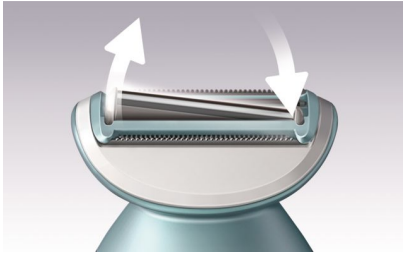

Une peau douce

- Grille flottante pour un rasage uniforme

Pour un rasage respectueux de la peau

- Les dents perlées protègent la peau des égratignures

Contrôle aisé

- Premier épilateur avec poignée en forme de S

Facile à utiliser

- 100 % étanche, pour une utilisation dans le bain ou sous la douche
- Indicateur d'autonomie

asimpleswitch.com

Points forts

Grille flottante

La grille flottante épouse naturellement les courbes et contours de votre corps, afin de maintenir un contact continu avec votre peau, pour un rasage uniforme.

Dents perlées

Les dents perlées devant et derrière la grille de rasage permettent au rasoir de glisser parfaitement sur votre peau, afin d'éviter les égratignures, pour un rasage respectueux de la peau.

Poignée ergonomique en forme de S

La poignée ergonomique en forme de S est facile à manier, pour une maîtrise parfaite et un meilleur accès aux différentes zones du corps. Elle permet des mouvements précis et naturels sur tout le corps.