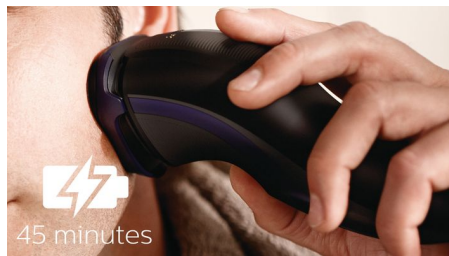

45 minut bezdrátového holení

Přes 45 minut provozu – to je asi 15 oholení – po 8 hodinách nabíjení. Můžete se také holit strojkem zapojeným do sítě.