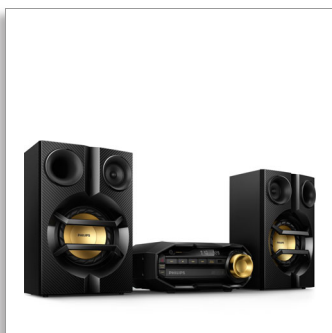

Philips  
Minicadena Hi-Fi

Bluetooth®

FX10

## Música potente de forma inalámbrica

Retransmite música de forma inalámbrica mediante Bluetooth® desde cualquier dispositivo inteligente. El amplificador doble ofrece una mayor calidad de sonido y una enorme potencia de salida total de 230W RMS.

### Sonido potente que puedes oír y sentir

- MAX Sound para reforzar la potencia al instante
- Amplificador doble para un mayor rendimiento de sonido