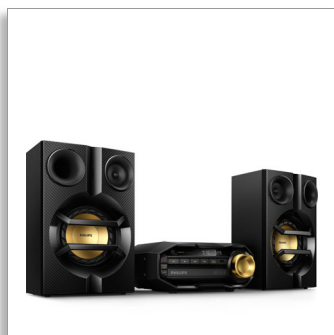

Philips
Hi-Fi minisystém

Bluetooth®

FX10

Hlasitá hudba bezdrátově

Streamujte bezdrátově hudbu přes Bluetooth® z jakéhokoli chytrého zařízení. Duální zesilovač nabízí lepší kvalitu zvuku a celkový výstupní výkon 230W RMS dodá hudbě solidní punc.

Silný zvuk, který uslyšíte a ucítíte

- Zvuk MAX Sound pro okamžité zvýšení výkonu
- Duální zesilovač zajišťuje lepší reprodukci zvuku

Pohodlný a snadno použitelný

- Připojení pro televizor nebo DVD přehrávač
- Digitální tuner se předvolbami pro mimořádné pohodlí

PHILIPS

Specifikace

Zvuk

- Celkový zvukový výkon (RMS): 230 W
- Vylepšení zvuku: MAX Sound
- Výstupní výkon: 230 W

Reproduktory

- Hlavní reproduktor: 2" výškový reproduktor, Dvoupásmové, Reproduktory s konstrukcí Bass Reflex, 5,25" basový reproduktor
- Počet reproduktorů: 2