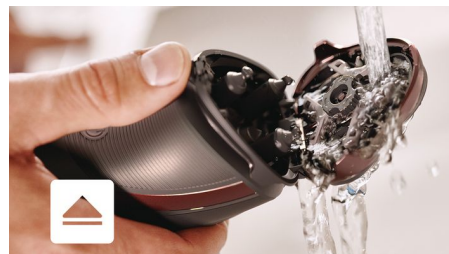

Open met één druk op de knop

Klap de scheerhoofden open en spoel ze grondig af onder de kraan.