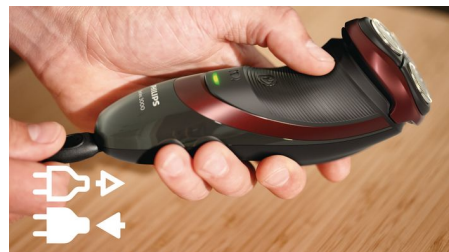

Zowel met als zonder snoer te gebruiken

Dit scheerapparaat is speciaal ontworpen om zowel met als zonder snoer te werken. Gebruik het snoer om te scheren tijdens het opladen. Of draadloos wanneer het scheerapparaat wordt opgeladen.